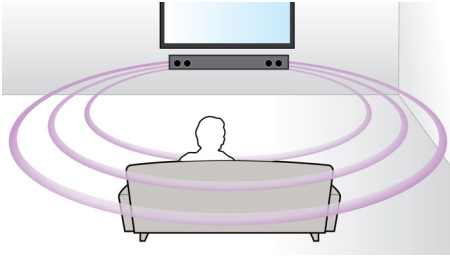

Philips
SoundBar-Lautsprecher

Virtual Surround

Bassreflex-System
Opt, Coax, Aux-in, Audio-in
Bluetooth®

HTL2111A

Hervorragender Klang auf jedem Fernseher

Einfache Verbindung mit einem Kabel

Erhalten Sie mit diesem Philips SoundBar-Lautsprecher mit nur einem Kabel tollen Virtual Surround Sound von Ihrem Fernseher! Neben Filmen können Sie auch Musik in bester Qualität kabellos über Bluetooth übertragen.

Einfache Bedienung

- Flaches Design, das perfekt vor Ihren Fernseher passt
- Ultrakompaktes SoundBar-System – nur 85 cm (33") breit

Satterer Sound bei Fernsehprogrammen und Filmen

- Virtual Surround Sound für ein realistisches Filmerlebnis
- Dolby Digital für das ultimative Filmerlebnis

PHILIPS

Besonderheiten

Virtual Surround Sound

Philips Virtual Surround Sound liefert über weniger als fünf Lautsprecher einen satten und unvergesslichen Surround Sound. Hoch entwickelte Algorithmen bilden die Klangmerkmale originalgetreu nach, die in einer idealen 5.1-Kanal-Umgebung vorkommen. Jede hochwertige Stereoquelle kann in realistischen Mehrkanal-Surround Sound verwandelt werden. Sie benötigen keine zusätzlichen Lautsprecher, Kabel oder Lautsprecherständer, um ein raumfüllendes Klangerlebnis zu genießen.