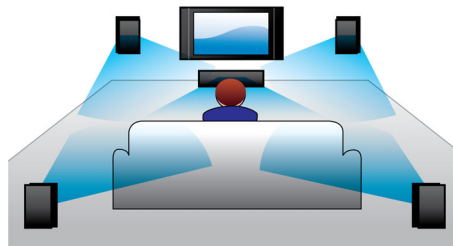

Dolby Digital

Dolby Digital, das führende digitale Mehrkanal-Audioformat, ist dem natürlichen Hörvermögen des menschlichen Gehörs nachempfunden. Daher nehmen Sie den Klang räumlich und besonders realistisch wahr.