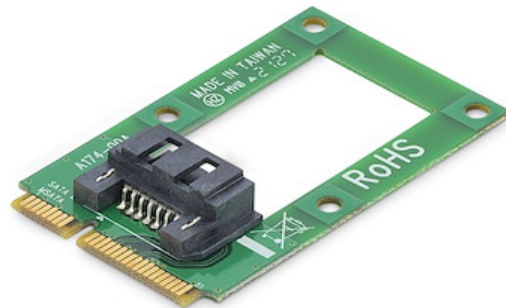

mSATA-naar-SATA HDD / SSD-adapter – Mini SATA-naar-SATA-converterkaart

Productcode: MSAT2SAT3

Met de MSAT2SAT3 mSATA-naar-SATA-adapter kunt een standaard SATA-schijf aansluiten op een beschikbaar mSATA-poort.

De adapter vergroot de systeemcapaciteit door een mSATA-poort beschikbaar te stellen voor een grotere SATA harde schijf (getest tot 4 TB). Voor gegarandeerde compatibiliteit en prestatie is de adapter compatibel met SATA I/II/III revisies, en biedt zo een transmissiesnelheid tot 6 GB per seconde.

De MSAT2SAT3 wordt gedekt door een 2-jarige garantie en gratis levenslange technische ondersteuning van StarTech.com.

Certificaties, rapporten en compatibiliteit

Toepassingen

- Voeg een grotere SATA harde schijf toe aan een systeembord dat alleen mSATA ondersteunt
- Verander een ongebruikte mSATA-poort in een ondersteunende SATA-poort voor aansluiting op een

standaard SATA harde schijf

Eigenschappen

- **OPSLAGCAPACITEIT VERGROTEN:** Deze mSATA naar SATA-adapter biedt ondersteuning voor 2,5" en 3,5" SATA-schijven via een bestaande mSATA hostpoort; kosteneffectieve oplossing om uw systeemopslag te vergroten via een extra SATA-schijf met hogere capaciteit
- **SATA-CONNECTIVITEIT TOEVOEGEN:** De mSATA naar SATA-converter ondersteunt ook 3,5" SATA apparatuur zoals optische schijven vanaf een bestaande mSATA poort
- **EENVOUDIGE INSTALLATIE:** Deze mSATA-naar-SATA-adapter bevat een set montageschroeven en wordt rechtstreeks op het moederbord geïnstalleerd; Ondersteunt elk besturingssysteem, geen software of drivers nodig
- **COMPATIBILITEIT:** mSATA naar SATA adapter ondersteunt SATA III (6 Gbps) en is backwards compatible met SATA I/II; Ondersteunt 2,5/3,5" SATA drives en SATA apparaten (Blu-ray, DVD, DVD-RAM, CD-ROM, CD-RW, HDD); Extra voeding nodig voor 3,5" SATA apparaten
- **DE KEUZE VAN DE IT-PRO:** deze mSATA naar SATA adapter werd ontworpen en gemaakt voor IT-professionals en geniet van gratis levenslange 24/5 meertalige technische ondersteuning