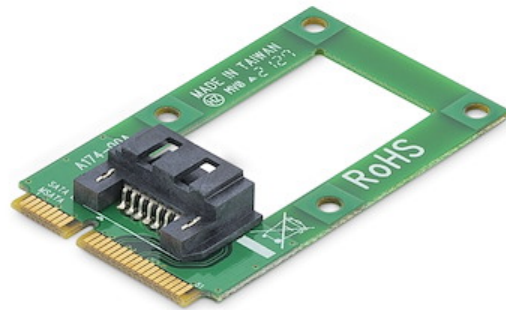

mSATA auf SATA Festplatten / SSD Adapter - Mini SATA zu SATA Konverter

Produkt-ID: MSAT2SAT3

Mit dem mSATA-auf-SATA-Adapter MSAT2SAT3 können Sie eine standardmäßige SATA-Festplatte an einen verfügbaren mSATA-Port anschließen.

Der Adapter verbessert die Systemkapazität, indem er einen mSATA-Port befähigt, eine größere SATA-Festplatte zu hosten (getestet für bis zu 4 TB). Für garantierte Kompatibilität und Leistung entspricht der Adapter den SATA I/II/III-Revisionen und ermöglicht Übertragungsgeschwindigkeiten von bis zu 6 Gbit/s.

standardmäßige SATA-Festplatte anzuschließen

Merkmale

- **SPEICHERKAPAZITÄT ERHÖHUNG:** Dieser mSATA auf SATA Adapter bietet die Unterstützung von 2,5" und 3,5" SATA HDDs über einen vorhandenen mSATA Anschluss; eine einfache Lösung zur Systemspeicher steigerung durch verbindung eines SATA Laufwerks
- **SATA ANSCHLUSSFÄHIGKEIT HINZUFÜGEN:** Der mSATA auf SATA Konverter unterstützt auch 3,5 Zoll SATA Geräte wie optische Laufwerke über einen vorhandenen mSATA Anschluss
- **BEQUEME EINRICHTUNG:** Dieser mSATA auf SATA Adapter umfasst Montageschrauben und lässt sich direkt auf der Motherboard installieren; unterstützt nahezu alle Betriebssysteme, keine Software oder Treiber erforderlich
- **KOMPATIBILITÄT:** mSATA auf SATA Adapter unterstützt SATA III (6 Gbit/s) und SATA I/II; unterstützt 2,5/3,5" SATA Laufwerke und Geräte (Blu-ray, DVD, DVD-RAM, CD-ROM, CD-RW, Festplatte); zusätzliche Stromversorgung für 3,5" SATA Geräte nötig
- **DIE BEVORZUGTE WAHL DES IT-PROFIS:** Entwickelt und erstellt für Computerfachleute, ist dieser mSATA auf SATA Adapter für 2 Jahre unterstützt, einschließlich eines lebenslangen kostenlosen mehrsprachigen technischen Kundendienstes (24/5)