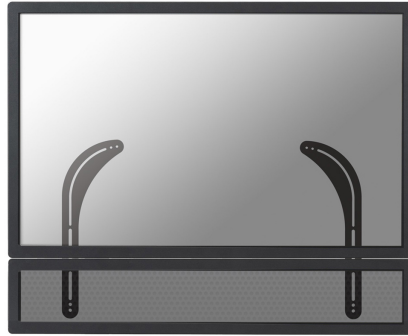

#### FUNKTIONALITÄT

Höhenverstellung	45 cm
Tiefeneinstellung	3 mm

## NEOMOUNTS SOUNDBAR HALTERUNG

Neomounts

Neomounts

**Neomounts NS-SB100 ist ideal für die Montage einer Soundbar unter Flachbild-TV.**

Neomounts NS-SB100 ist ideal für die Montage einer Soundbar unter einem Flachbild-TV. Durch die Montage einer Soundbar wie Sonos unter dem Bildschirm profitieren Sie von einem hervorragendem Sound. Da die Soundbar mit der TV Halterung verbunden wird, bewegt sie sich zusammen mit Ihrem Fernseher. Der Soundbar Träger ist geeignet für Flachbild-Halterung mit VESA 200x100 bis VESA600x400. Das benötigte Befestigungsmaterial ist im Lieferumfang enthalten.