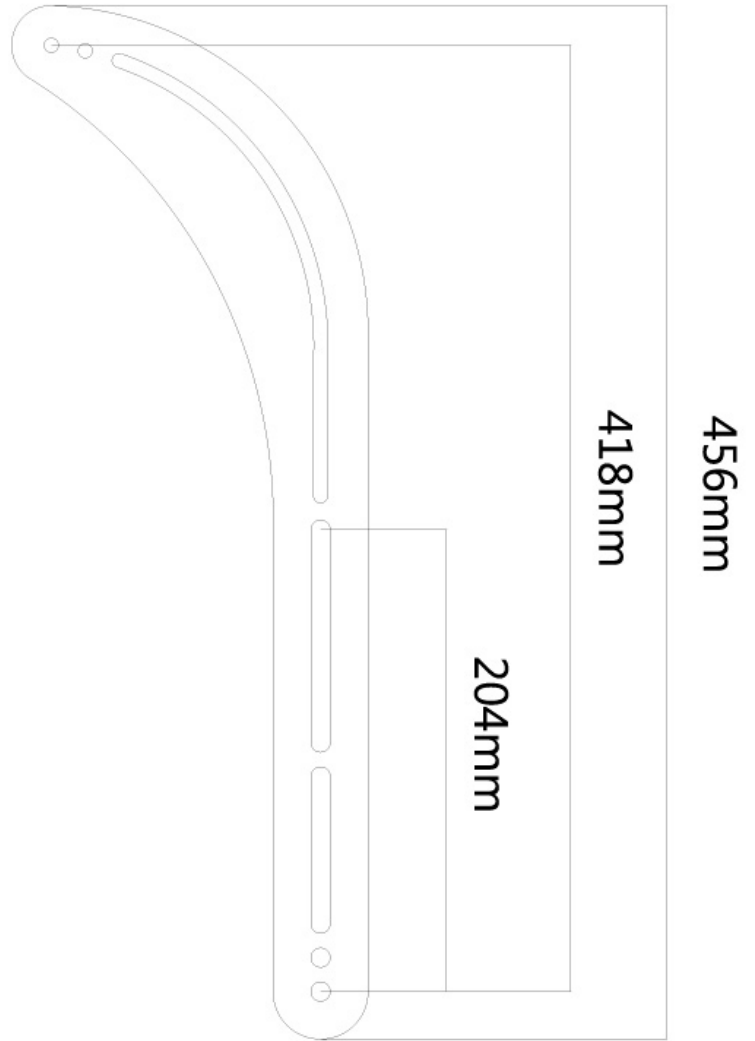

NS-SB100

NEOMOUNTS SOUNDBAR HALTERUNG

Neomounts