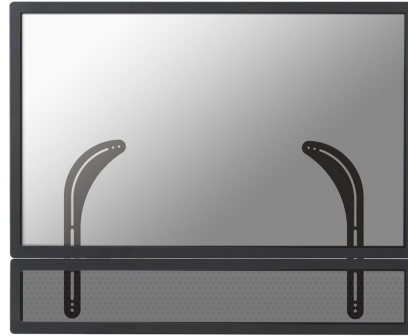

NS-SB100

SPECIFICATIES

ALGEMEEN

Min. draagvermogen	0 kg (per scherm)
Max. draagvermogen	15 kg (per scherm)
VESA minimaal	200x100 mm
VESA maximaal	600x400 mm

FUNCTIONALITEIT

Hoogteverstelling	45 cm
Diepteverstelling	3 mm

NEOMOUNTS SOUNDBAR WANDSTEUN

Neomounts

Neomounts

Neomounts soundbarsteun, model NS-SB100, is ideaal voor het monteren van een soundbar onder flat screen TV's.

De Neomounts soundbar steun, model NS-SB100, is ideaal voor het monteren van een soundbar onder flat screen TV's. Door een soundbar te monteren onder uw scherm profiteert u van de gemakken van de TV steun en schitterend geluid. Doordat de soundbar aan de TV steun is gekoppeld beweegt deze met uw televisie mee.

De soundbar steun monteert u aan de flat screen steun door gebuik te maken van het VESA 200x100 tot VESA600x400 gatenpatroon. Deze steun kan op de beschikbare montagegaten van de flat screen steun worden gemonteerd. Creëer een schitterende ambiance voor uw flat screen-tv in de woonkamer, slaapkamer of home cinema.

Deze set is ook geschikt voor de bekende Sonos soundbar.

Alle installatiemateriaal wordt meegeleverd met het product.

NS-SB100

NEOMOUNTS SOUNDBAR WANDSTEUN

Neomounts