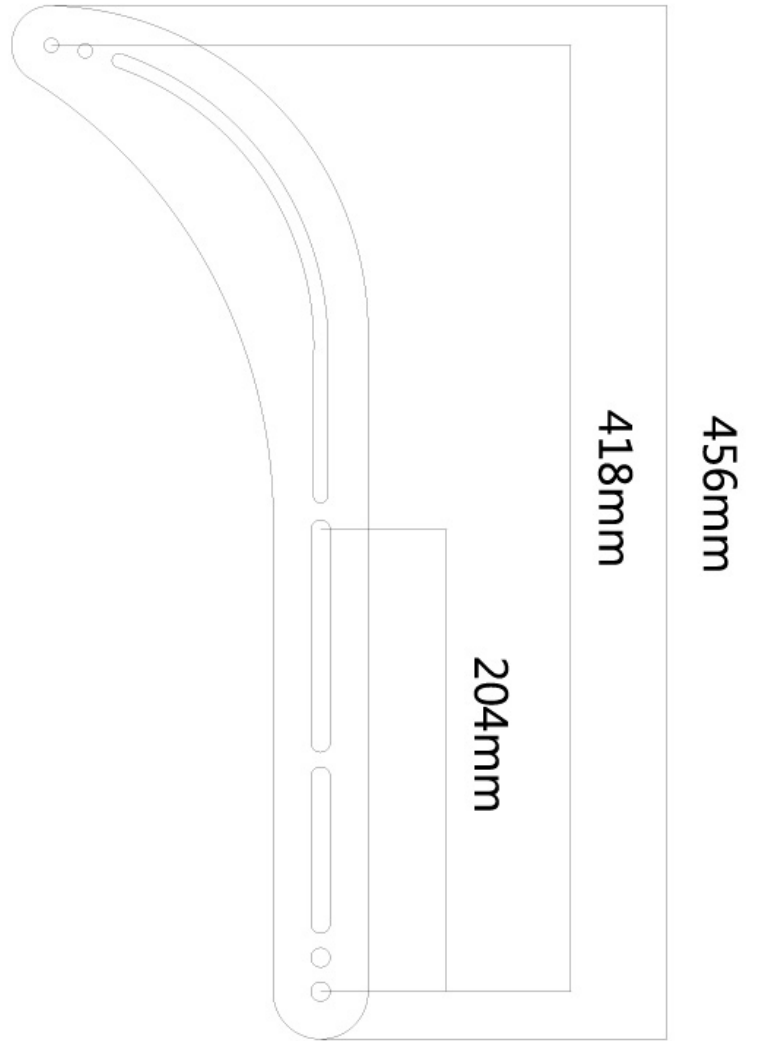

NS-SB100

NEOMOUNTS SOUNDBAR WANDSTEUN

Neomounts