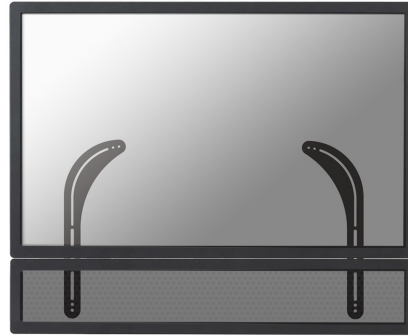

NS-SB100

SPECIFICATIES

ALGEMEEN

Min. draagvermogen	0 kg (per scherm)
Max. draagvermogen	15 kg (per scherm)
VESA minimaal	200x100 mm
VESA maximaal	600x400 mm

FUNCTIONALITEIT

Hoogteverstelling	45 cm
Diepteinstelling	3 mm

NEOMOUNTS SOUNDBAR WANDSTEUN

Neomounts

Neomounts

Neomounts soundbarsteun, model NS-SB100, is ideaal voor het monteren van een soundbar onder flat screen TV's.

De Neomounts soundbar steun, model NS-SB100, is ideaal voor het monteren van een soundbar onder flat screen TV's. Door een soundbar te monteren onder uw scherm profiteert u van de gemakken van de TV steun en schitterend geluid. Doordat de soundbar aan de TV steun is gekoppeld beweegt deze met uw televisie mee.

De soundbar steun monteert u aan de flat screen steun door gebuik te maken van het VESA 200x100 tot VESA600x400 gatenpatroon. Deze steun kan op de beschikbare montagegaten van de flat screen steun worden gemonteerd. Creëer een schitterende ambiance voor uw flat screen-tv in de woonkamer, slaapkamer of home cinema.

Deze set is ook geschikt voor de bekende Sonos soundbar.

Alle installatiemateriaal wordt meegeleverd met het product.

NS-SB100

NEOMOUNTS SOUNDBAR WANDSTEUN

Neomounts