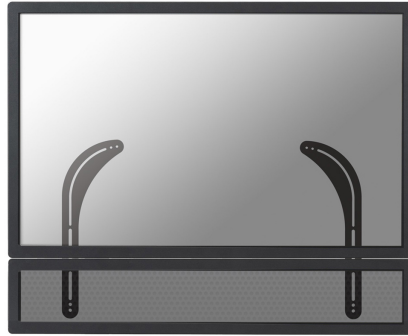

NS-SB100

TECHNISCHE DATEN

ALLGEMEIN

Min. Gewicht	0 kg (pro Bildschirm)
Max. Gewicht	15 kg (pro Bildschirm)
VESA-Minimum	200x100 mm
VESA-Maximum	600x400 mm

FUNKTIONALITÄT

Höhenverstellung	45 cm
Tiefeneinstellung	3 mm

INFORMATIONEN

Farbe	Schwarz
Hauptmaterial	Stahl
Garantie	5 Jahre
EAN code	8717371444792

*Bitte beachten: Die angegebenen Zollgrößen sind nur ein Anhaltspunkt, kombiniert mit dem Gewicht und den VESA-Größen. Das maximale Gewicht und die VESA-Größe sind absolute Beschränkungen für die Produkte und sollten nicht überschritten werden.

NEOMOUNTS SOUNDBAR HALTERUNG

Neomounts

Neomounts

Neomounts NS-SB100 ist ideal für die Montage einer Soundbar unter Flachbild-TV.

Neomounts NS-SB100 ist ideal für die Montage einer Soundbar unter einem Flachbild-TV. Durch die Montage einer Soundbar wie Sonos unter dem Bildschirm profitieren Sie von einem hervorragendem Sound. Da die Soundbar mit der TV Halterung verbunden wird, bewegt sie sich zusammen mit Ihrem Fernseher. Der Soundbar Träger ist geeignet für Flachbild-Halterung mit VESA 200x100 bis VESA600x400. Das benötigte Befestigungsmaterial ist im Lieferumfang enthalten.