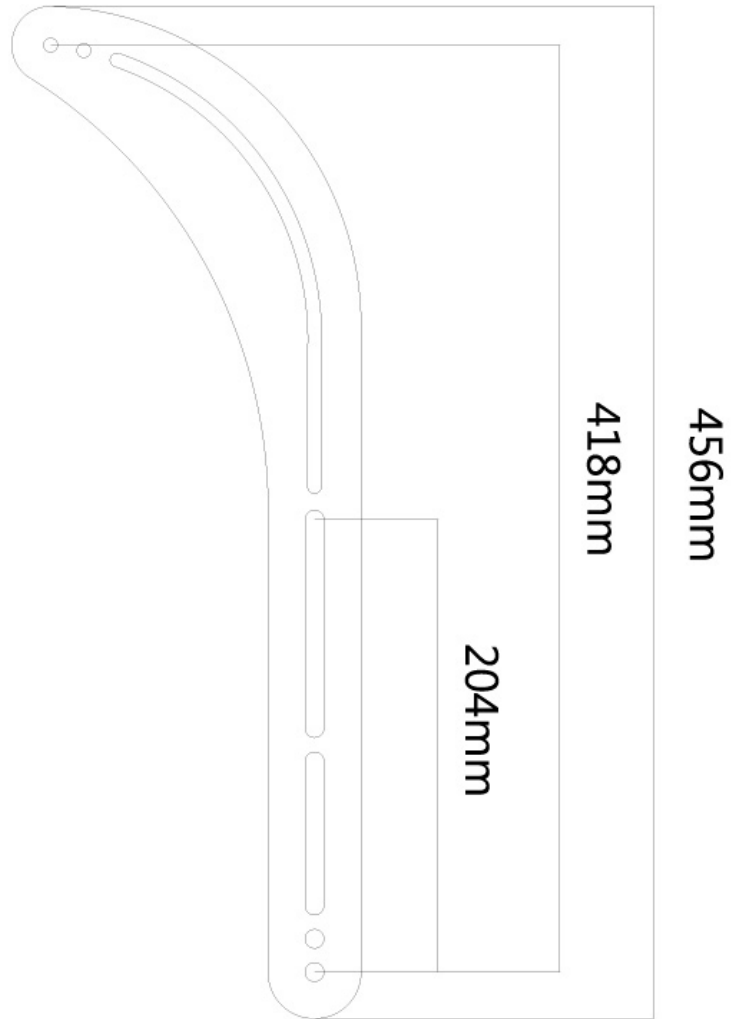

NS-SB100

NEOMOUNTS NS-SB100 SONOS SOUNDBAR
HOUDER - MAX 15 KG - SCHERMONTAGE

Neomounts