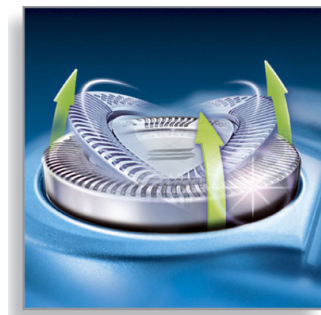

- Système Reflex Action
- Têtes flottantes individuelles

Rinçage facile sous l'eau

- Rasoir lavable

PHILIPS

Points forts

Têtes de rasage Speed-XL

Les trois anneaux des têtes de rasoir offrent 50 % de surface de rasage en plus, pour un rasage de près, rapide et efficace. *Comparés aux têtes de rasoir rotatives classiques.

Système de coupe de précision

Ce rasoir électrique est doté de têtes ultra-fines avec des fentes pour le rasage des poils longs et des trous pour le rasage des poils les plus courts.

Technologie Super Lift&Cut

Le système à double lame de ce rasoir électrique redresse les poils afin de les couper au plus près.

Système Reflex Action

Suit automatiquement les courbes de votre visage et de votre cou.

Têtes flottantes individuelles

Les lames effilées de votre rasoir Philips sont au plus près de votre peau, pour un rasage exceptionnel.

Rasoir lavable

Étanche, ce rasoir se rince facilement sous l'eau.

Voyant de charge faible

Voyant de charge faible