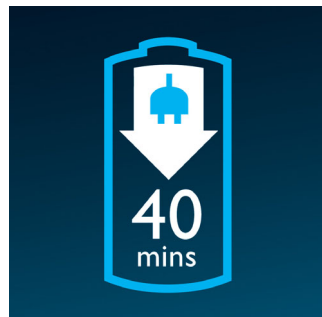

Utilisation avec et sans fil

Utilisation avec et sans fil

Stand de charge

Stand de charge