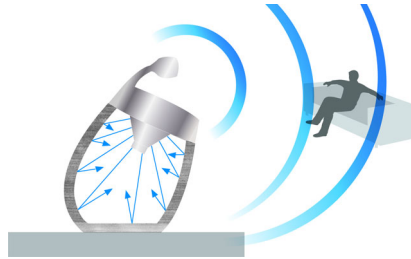

Polyvalence accrue

- Technologie de diffusion de la musique sans fil AirPlay
- Entrée audio, pour une connexion facile à la plupart des appareils

Commande intuitive

- Application SoundStudio pour le contrôle intégral des paramètres audio
- Écoutez des millions de musiques sur vos enceintes avec Spotify

PHILIPS
Fidelio

Points forts

SoundSphere

Laissez-vous porter par l'énergie et la pureté de la musique telle que l'artiste l'a imaginée, grâce à SoundSphere. Offrant un son clair et naturel, SoundSphere crée une impression plus profonde et plus ample à l'oreille. Il en résulte une qualité audio réaliste, comme si les artistes jouaient devant vous. Chaque enceinte SoundSphere est équipée d'un tweeter sur le dessus, capable d'émettre les sons plus nettement et dans toutes les directions. La technologie de transfert audio précise et un positionnement judicieux du haut-parleur de graves de façon à englober le tweeter permettent de réduire les interférences pour obtenir un son encore plus naturel.

SoundCurve

Le panneau arrière arrondi soigneusement pensé de cette station d'accueil Philips crée une structure acoustique extrêmement efficace pour la reproduction du son. Ses lignes épurées renforcent la rigidité de l'enceinte, réduisent considérablement la résonance interne et éliminent les vibrations ainsi que la distorsion sonore. Profitez d'un son d'une parfaite limpidité diffusé par de superbes enceintes.

Conception Bass Reflex

La charge acoustique Bass Reflex utilise un événement de basses adapté au volume acoustique de l'enceinte afin de reproduire des basses profondes avec une enceinte compacte. L'événement de basses soigneusement conçu et profilé facilite le passage de l'air et permet d'obtenir des basses profondes et puissantes, même lorsque le volume est élevé, tout en réduisant les turbulences d'air, sources de distorsion.