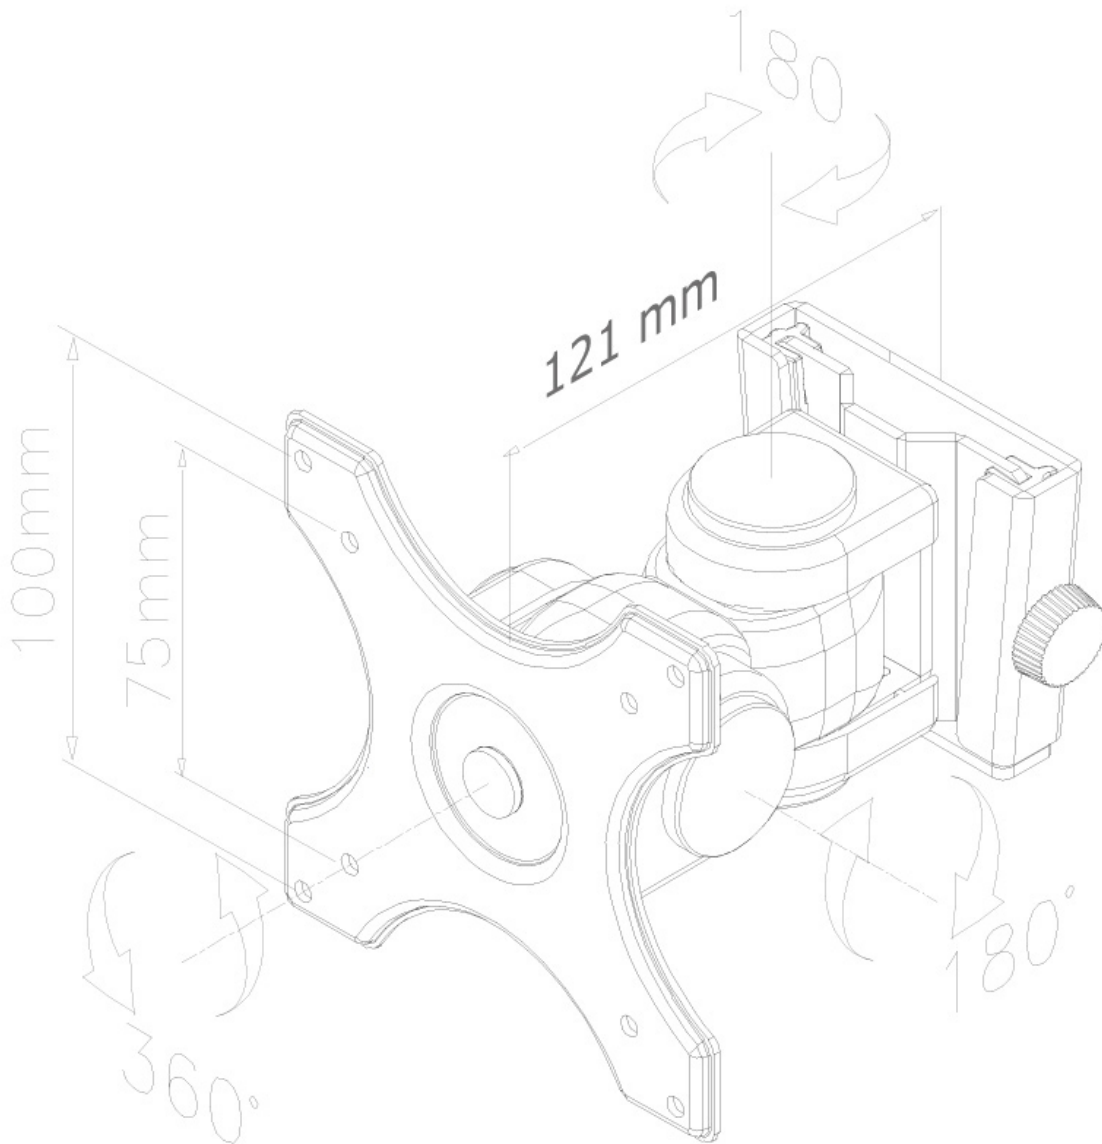

FPMA-W250BLACK

NEOMOUNTS SUPPORT MURAL POUR

CARACTÉRISTIQUES

GÉNÉRAL

Taille de l'écran min.*	10 inch
Taille de l'écran max.*	30 inch
Poids min.	0 kg (par écran)
Poids max.	12 kg (par écran)
Écrans	1
VESA minimum	75x75 mm
VESA maximum	100x100 mm
Distance au mur	12 cm

FONCTIONNALITÉ

Type	Mouvement complet Inclinaison Rotation Tourner
Inclinaison (degrés)	180°
Pivotement (degrés)	180°
Rotation (degrés)	360°
Type de réglage	Aucun

INFORMATIONS

Couleur	Noir
Matériau principal	Acier
Garantie	5 ans
EAN code	8717371444808

Neomounts

Neomounts

Neomounts FPMA-W250BLACK support mural TV/moniteur pour écrans 10-30" - Noir

Le support mural Neomounts FPMA-W250BLACK convient aux écrans plats jusqu'à 30" avec une capacité de poids maximale de 12 kg. Le support peut s'incliner et pivoter pour placer l'écran dans une position de visualisation optimale.

Le FPMA-W250BLACK a une profondeur de 12 cm et convient aux écrans qui répondent au modèle de trou VESA 75x75 à 100x100 mm.

FPMA-W250BLACK

NEOMOUNTS SUPPORT MURAL POUR

Neomounts