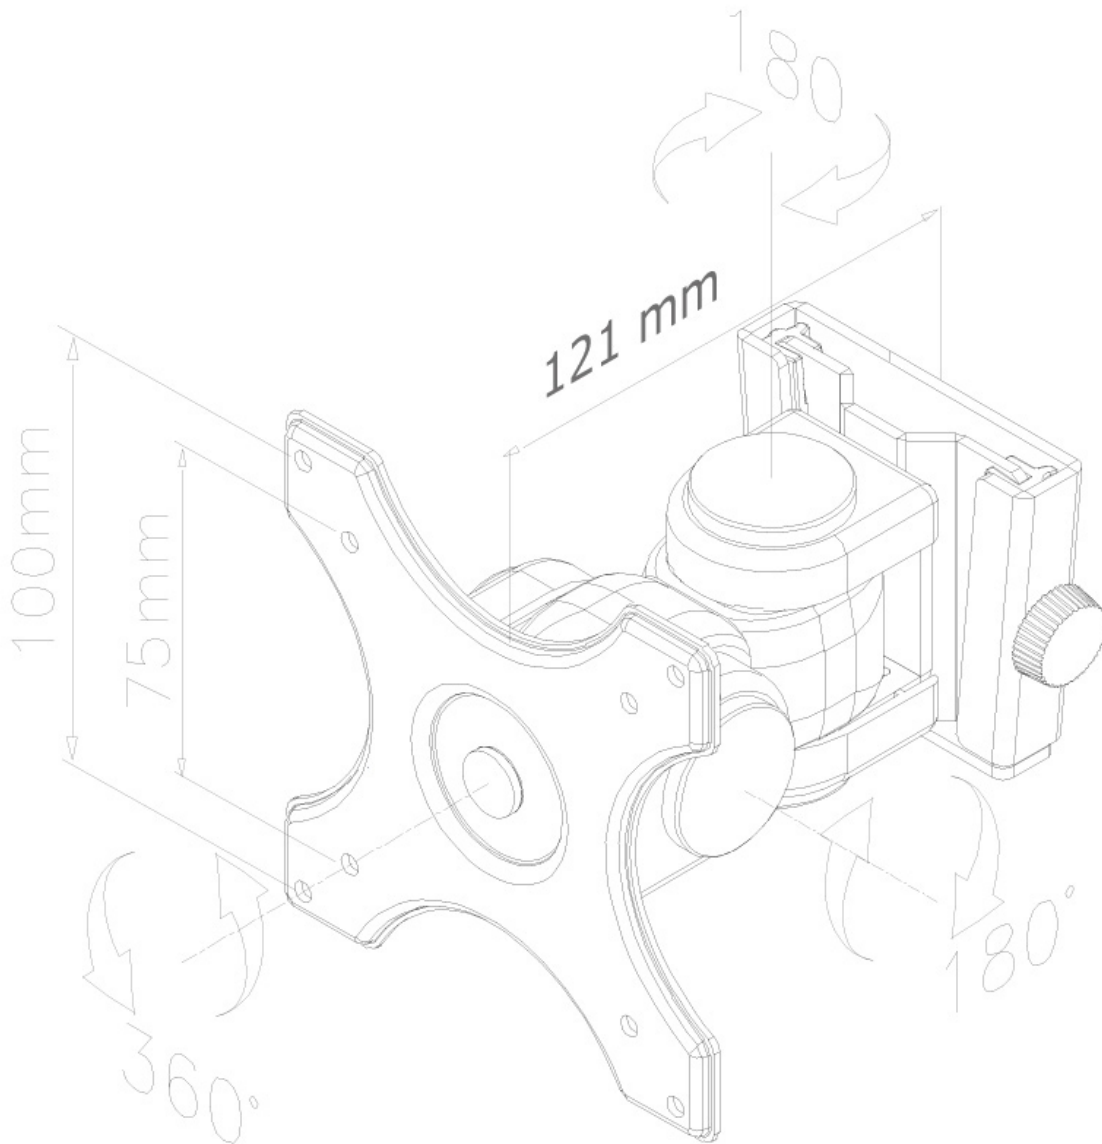

FUNCTIONALITEIT

Type	Full motion
	Kantelen
	Roteren
	Zwenken
Kantelen (graden)	180°
Zwenken (graden)	180°
Roteren (graden)	360°
Verstellingstype	Geen

INFORMATIE

Kleur	Zwart
Hoofdmateriaal	Staal
Garantie	5 jaar
EAN code	8717371444808

*NB. De vermelde inch-maten zijn slechts een indicatie, gecombineerd met het gewicht en de VESA-maten. Het maximale gewicht en de VESA-maat zijn absolute beperkingen voor de producten en dienen niet te worden overschreden.

Neomounts

Neomounts

Neomounts FPMA-W250BLACK is een kantel- en zwenkbare wandsteun voor flat screens t/m 30" (76 cm).

De Neomounts FPMA-W250BLACK wandsteun is geschikt voor flat screens tot 30" met een maximaal draagvermogen van 12 kg. De steun kan kantelen en draaien voor de optimale kijkpositie.

De FPMA-W250BLACK heeft een diepte van 12 cm en is geschikt voor schermen die voldoen aan het VESA gatenpatroon 75x75 tot 100x100 mm.

FPMA-W250BLACK

NEOMOUNTS TV/MONITOR WANDSTEUN

Neomounts