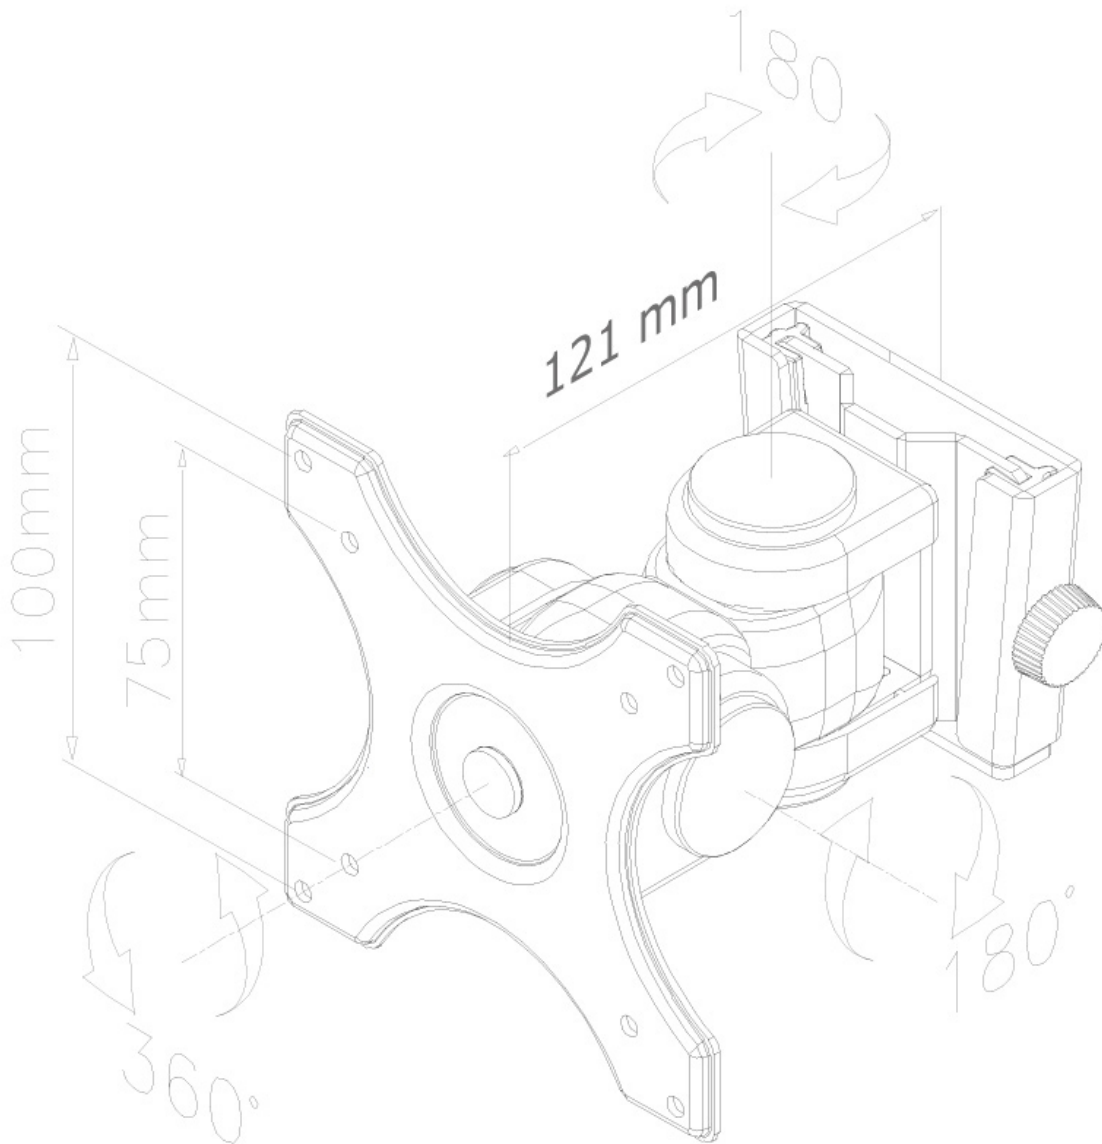

FPMA-W250BLACK

NEOMOUNTS SUPPORTO A PARETE PER

SPECIFICAZIONI

GENERALE

Dim. min. schermo*	10 inch
Dim. max. schermo*	30 inch
Peso minimo	0 kg (per schermo)
Peso massimo	12 kg (per schermo)
Schermi	1
Minimo VESA	75x75 mm
Massimo VESA	100x100 mm
Distanza dalla parete	12 cm

FUNZIONALITÀ

Tipologia	Inclinazione Ruotare Girare Mobilità completa
Inclinazione (gradi)	180°
Perno (gradi)	180°
Rotazione (gradi)	360°
Tipo di regolazione	Nessuno

INFORMAZIONI

Colore	Nero
Materiale principale	Acciaio
Garanzia	5 anni
EAN code	8717371444808

Neomounts

Neomounts

Neomounts FPMA-W250BLACK Supporto a parete per TV/monitor per schermi da 10-30" - Nero

Il supporto a parete Neomounts FPMA-W250BLACK è adatto a schermi piatti fino a 30" con una capacità di peso massima di 12 kg. Il supporto può essere inclinato e ruotato per posizionare lo schermo nella posizione di visione ottimale.

FPMA-W250BLACK ha una profondità di 12 cm ed è adatto a schermi con fori VESA da 75x75 a 100x100 mm.

FPMA-W250BLACK

NEOMOUNTS SUPPORTO A PARETE PER

Neomounts