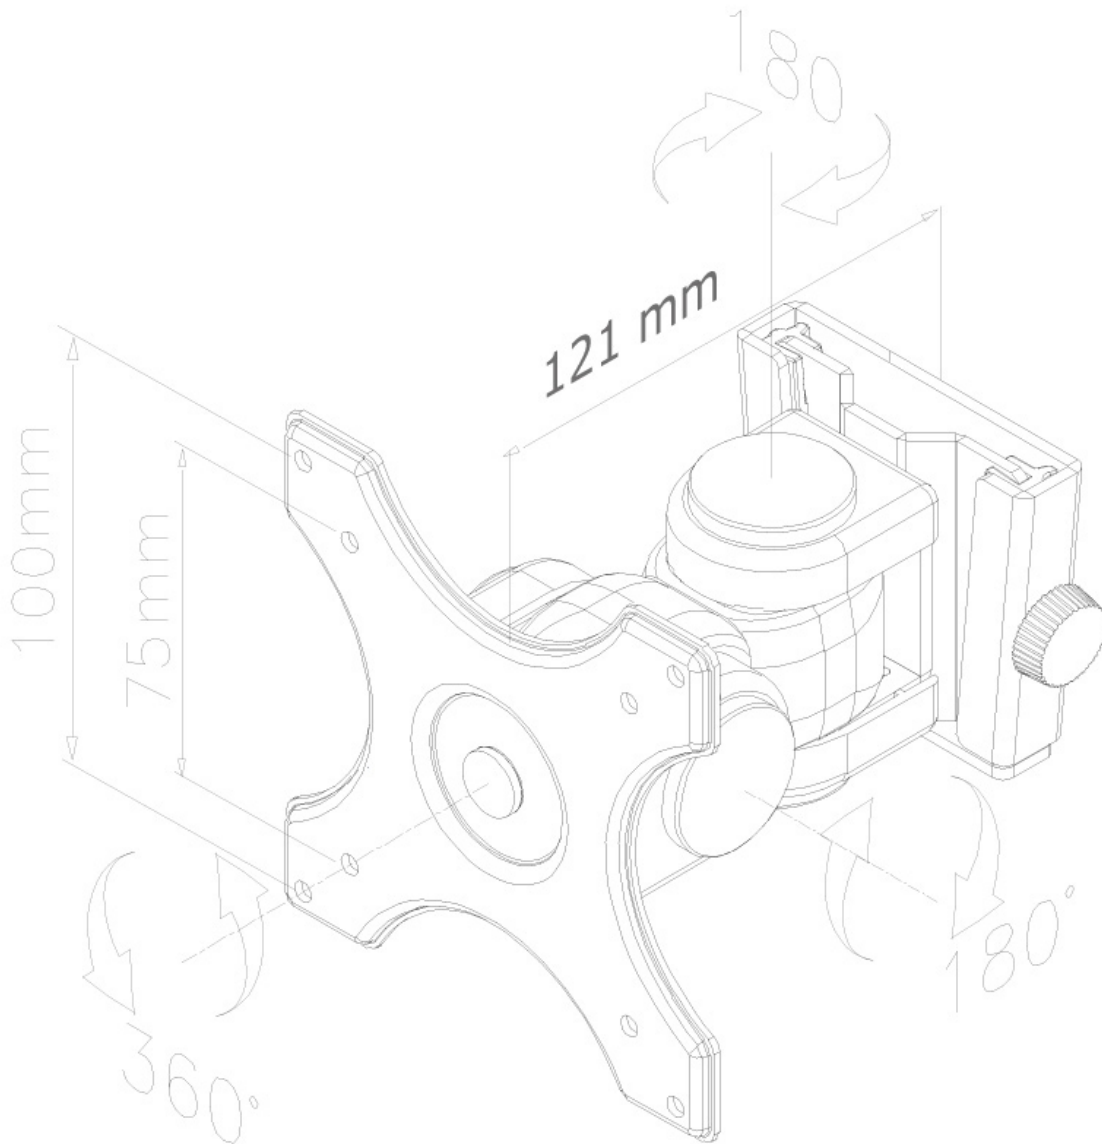

#### INFORMATIE

Kleur	Zwart
Hoofdmateriaal	Staal
Garantie	5 jaar
EAN code	8717371444808

\*NB. De vermelde inch-maten zijn slechts een indicatie, gecombineerd met het gewicht en de VESA-maten. Het maximale gewicht en de VESA-maat zijn absolute beperkingen voor de producten en dienen niet te worden overschreden.

Neomounts

Neomounts

**Neomounts FPMA-W250BLACK is een kantel- en zwenkbare wandsteun voor flat screens t/m 30" (76 cm).**

De Neomounts FPMA-W250BLACK wandsteun is geschikt voor flat screens tot 30" met een maximaal draagvermogen van 12 kg. De steun kan kantelen en draaien voor de optimale kijkpositie.

De FPMA-W250BLACK heeft een diepte van 12 cm en is geschikt voor schermen die voldoen aan het VESA gatenpatroon 75x75 tot 100x100 mm.

FPMA-W250BLACK

NEOMOUNTS TV/MONITOR WANDSTEUN

Neomounts