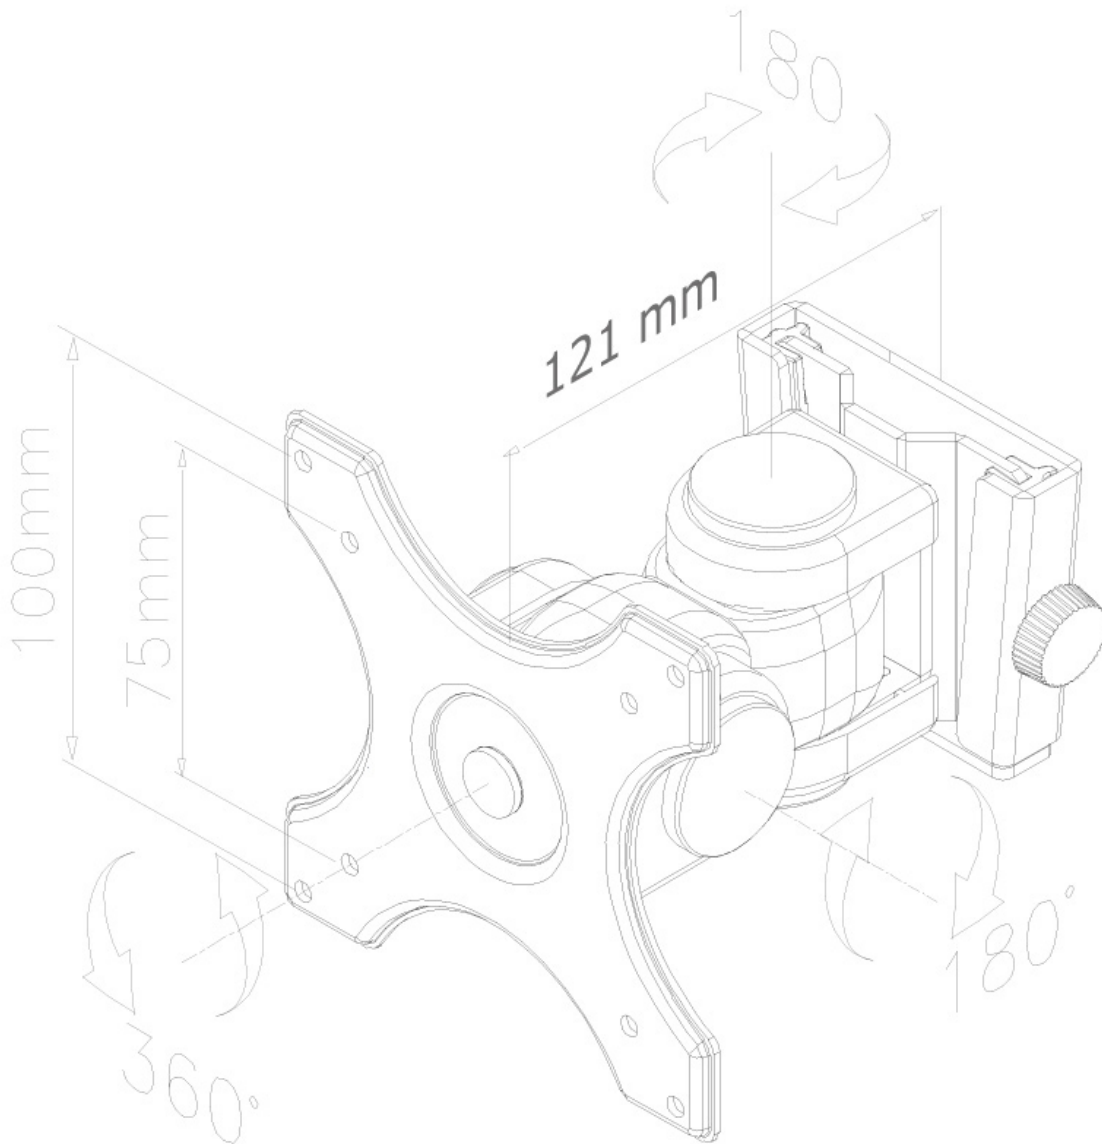

FPMA-W250BLACK

NEOMOUNTS TV/MONITOR WANDSTEUN

SPECIFICATIES

ALGEMEEN

| | |
|--------------------|--------------------|
| Min. beeldformaat* | 10 inch |
| Max. beeldformaat* | 30 inch |
| Min. draagvermogen | 0 kg (per scherm) |
| Max. draagvermogen | 12 kg (per scherm) |
| Schermen | 1 |
| VESA minimaal | 75x75 mm |
| VESA maximaal | 100x100 mm |
| Afstand tot wand | 12 cm |

INFORMATIE

| | |
|----------------|---------------|
| Kleur | Zwart |
| Hoofdmateriaal | Staal |
| Garantie | 5 jaar |
| EAN code | 8717371444808 |

*NB. De vermelde inch-maten zijn slechts een indicatie, gecombineerd met het gewicht en de VESA-maten. Het maximale gewicht en de VESA-maat zijn absolute beperkingen voor de producten en dienen niet te worden overschreden.

Neomounts

Neomounts

Neomounts FPMA-W250BLACK is een kantel- en zwenkbare wandsteun voor flat screens t/m 30" (76 cm).

De Neomounts FPMA-W250BLACK wandsteun is geschikt voor flat screens tot 30" met een maximaal draagvermogen van 12 kg. De steun kan kantelen en draaien voor de optimale kijkpositie.

De FPMA-W250BLACK heeft een diepte van 12 cm en is geschikt voor schermen die voldoen aan het VESA gatenpatroon 75x75 tot 100x100 mm.

FPMA-W250BLACK

NEOMOUNTS TV/MONITOR WANDSTEUN

Neomounts