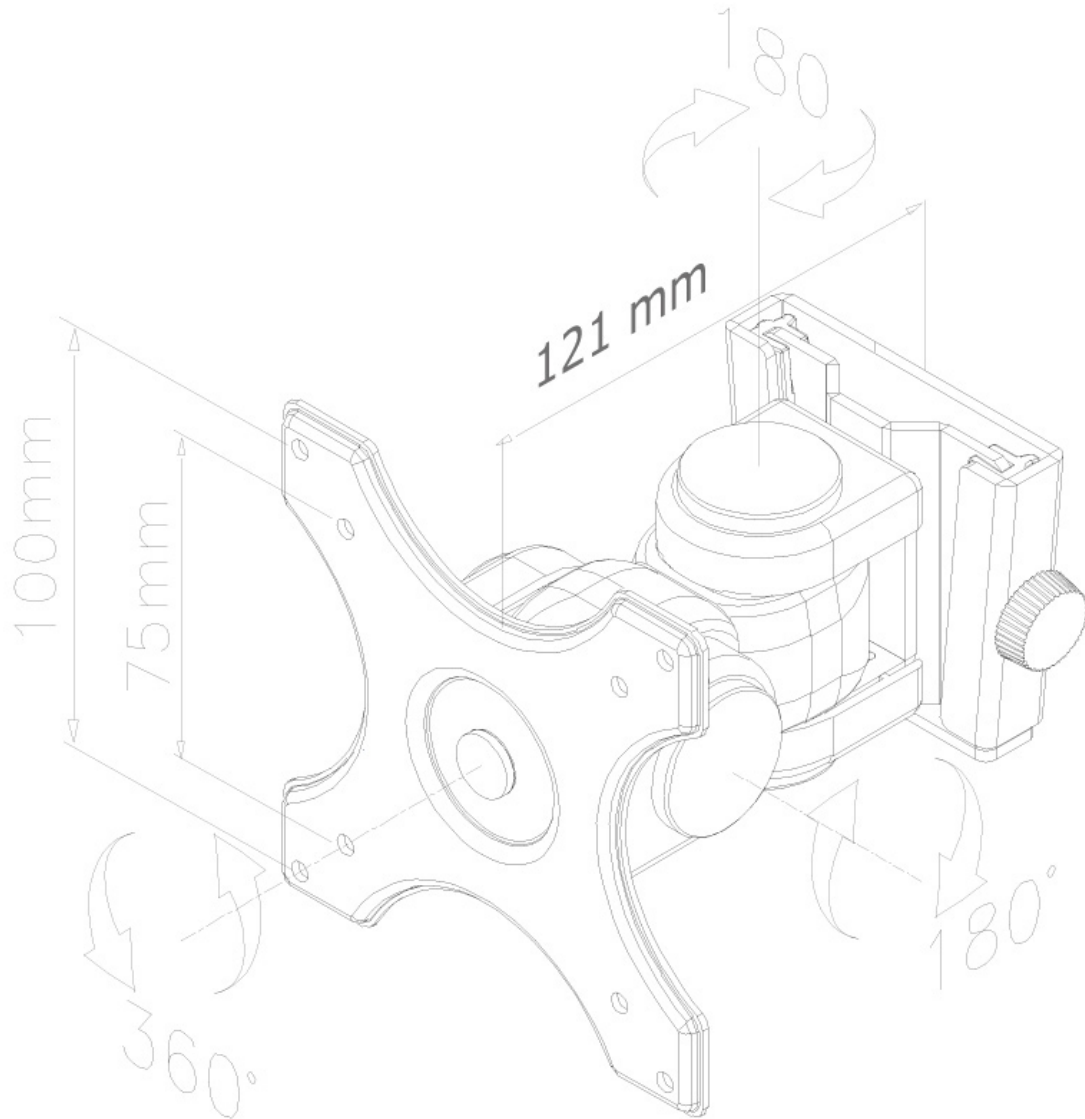

FPMA-W250BLACK

NEOMOUNTS FPMA-W250BLACK MONITOR/TV-
BEUGEL WAND 10-30" - FULL MOTION

Neomounts