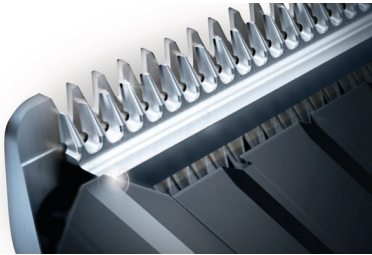

Aparat de tuns seria 5000 – Tunde de două ori mai rapid*

cu tehnologie DualCut pentru un tuns mai rapid și mai precis

Aparatul de tuns HAIRCLIPPER Series 5000 este creat să dureze și conceput pentru performanță. Capul inovator de radere, lamele din oțel inoxidabil și pieptenii reglabili pentru barbă și păr sunt proiectați pentru a vă oferi un tuns rapid, precis, de fiecare dată.

asimpleswitch.com

Repere

Tehnologie DualCut

Potrivit pentru orice tip de păr, grație tehnologiei avansate DualCut, care combină un cap de radere cu ascuțire dublă și un nivel redus de frecare. Capul de radere inovator este conceput să tundă părul de două ori mai rapid decât aparatele de tuns obișnuite de la Philips, cu o apărătoare solidă din oțel inoxidabil pentru durabilitate desăvârșită.*

Lame din oțel inoxidabil

Lame din oțel inoxidabil cu ascuțire automată de mai lungă durată.

24 setări pentru lungime blocabile

Rotește butonul de zoom pentru a selecta și bloca ușor lungimea pe care o dorești, cu 23 de setări de lungime, de la 1 mm la 23 mm și cu exact 1 mm între fiecare lungime. Sau îl poți utiliza fără pieptene, pentru un tuns scurt de 0,5 mm.

Carcasă de depozitare dură

Aparatul dvs. de tuns vine echipat cu o husă solidă și fiabilă, pentru a asigura păstrarea în condiții optime, pentru putere și precizie desăvârșite de fiecare dată.

asimpleswitch.com