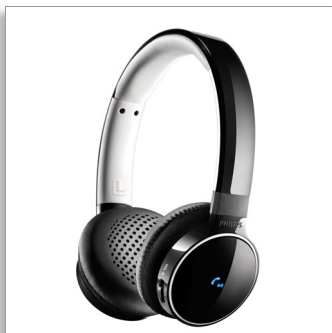

Philips
Casque Bluetooth® sans fil

Supra-aural
Noir

SHB9150BK

Son d'excellente qualité, avec ou sans fil

Appairage à la simple pression d'un bouton

Grâce à l'optimisation numérique et aux haut-parleurs d'excellente qualité, les basses sont puissantes et le son est clair. Le système FloatingCushions Deluxe permet un ajustement multidirectionnel total des coques, idéal pour écouter de la musique, avec ou sans fil.

Qualité sonore sans pareille

- L'optimisation numérique révèle les notes et nuances masquées
- Des haut-parleurs haut de gamme pour des performances sonores exceptionnelles

Vous facilite la vie

- Compatible avec les appareils mobiles Bluetooth 2.1+ EDR HSP/HFP/A2DP/AVRCP
- Appairage d'un seul geste avec votre appareil grâce à la technologie NFC
- Choix d'écoute avec ou sans fil

PHILIPS

Points forts

Système FloatingCushions Deluxe

La conception innovante FloatingCushion Deluxe permet un ajustement multidirectionnel total et automatique des coussinets, sans la traditionnelle charnière en C. Ainsi, la pression exercée sur votre tête et vos oreilles est uniforme, pour une stabilité optimisée et un maintien confortable.

plus à être compliqué. Notre nouvelle technologie NFC est simple et intuitive. D'un seul geste, appairez n'importe quel appareil compatible NFC.

Design avec arceau fin et léger

Le design avec arceau fin et léger fait de ce casque l'accessoire idéal en extérieur et pour de longues périodes d'écoute.