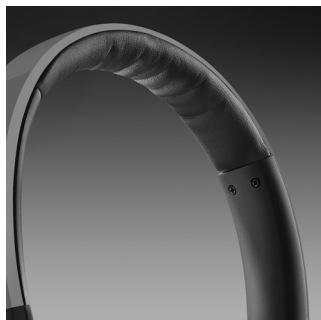

Philips
Casque Bluetooth® sans fil

Supra-aural
Noir

SHB9150BK

Son d'excellente qualité, avec ou sans fil

Appairage à la simple pression d'un bouton

Grâce à l'optimisation numérique et aux haut-parleurs d'excellente qualité, les basses sont puissantes et le son est clair. Le système FloatingCushions Deluxe permet un ajustement multidirectionnel total des coques, idéal pour écouter de la musique, avec ou sans fil.

PHILIPS

Points forts

Système FloatingCushions Deluxe

La conception innovante FloatingCushion Deluxe permet un ajustement multidirectionnel total et automatique des coussinets, sans la traditionnelle charnière en C. Ainsi, la pression exercée sur votre tête et vos oreilles est uniforme, pour une stabilité optimisée et un maintien confortable.

Optimisation numérique

Des basses puissantes grâce à des haut-parleurs ultra-performants et à l'optimisation numérique.

Appairage NFC facile

Appairez n'importe quel appareil NFC en toute simplicité. L'appairage d'un casque sans fil n'a

plus à être compliqué. Notre nouvelle technologie NFC est simple et intuitive. D'un seul geste, appairez n'importe quel appareil compatible NFC.

Design avec arceau fin et léger

Le design avec arceau fin et léger fait de ce casque l'accessoire idéal en extérieur et pour de longues périodes d'écoute.