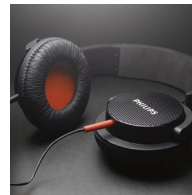

lorsque la puissance d'entrée audio est importante, le son est clair et sans distorsion.

Haut-parleurs 40 mm en néodyme

Les haut-parleurs en néodyme permettent une excellente réponse en fréquence, offrant des aigus limpides et des basses amples et nettes. Le niveau de détails est remarquable : vous entendez chaque note à l'instant précis où vous l'attendez, que ce soit pour un mixage digne d'un professionnel, ou pour vous immerger dans votre musique préférée lorsque vous vous déplacez.

Système acoustique arrière fermé

Arceau

Coussinets de 95 mm de diamètre

Profitez d'un son exceptionnel où que vous soyez. Les coussinets de 95 mm de diamètre isolent parfaitement vos oreilles des bruits ambiants, excluant remarquablement bien les bruits et améliorant les basses. Que vous fassiez le DJ lors d'une fête ou que vous écoutiez tout simplement de la musique pendant vos trajets quotidiens, les coussinets de ces coques vous permettent de profiter au mieux de votre musique.