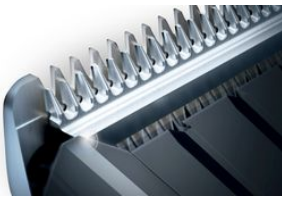

Avantages

Performance

- Élément de coupe doublement aiguisé avec réduction des frottements
- Lames en acier auto-affûtées, pour des lames affûtées durablement

Contrôle précis de la hauteur de coupe

- 13 hauteurs de coupe faciles à sélectionner et à verrouiller : de 0,5 à 23 mm

PHILIPS

Fonctions

Technologie DualCut

Coupez tous les types de poils grâce à notre technologie supérieure DualCut, associant un élément de coupe doublement aiguisé à une réduction des frottements. L'élément de coupe innovant est conçu pour fonctionner de manière optimale jour après jour, deux fois plus vite que les tondeuses Philips classiques. Sa protection solide en acier inoxydable lui confère une durabilité inégalée.*

Lames en inox

Lames en acier inoxydable auto-affûtées, pour des lames affûtées durablement.

13 hauteurs de coupe verrouillables

Sélectionnez et verrouillez simplement la hauteur de votre choix sur le sabot réglable offrant 12 hauteurs de coupe comprises entre 1 et 23 mm, séparées par un pas d'exactly 2 mm. Vous pouvez également retirer le sabot pour une tonte à 0,5 mm.