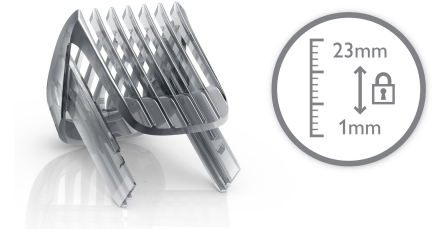

Peine-guía de barba ajustable de regalo

Gira la rueda para seleccionar y bloquear de forma sencilla la longitud que desees, tanto si quieres barba como una barba de 2 días perfecta. Solo tienes que colocar el peine-guía de barba ajustable para disfrutar de 23 posiciones de longitud entre 1 y 23 mm, con una precisión de 1 mm entre cada longitud. O puedes utilizarlo sin peine-guía para un corte apurado de 0,5 mm.

Funda de almacenamiento dura

El cortapelos incluye una funda dura que ofrece una durabilidad completa, para garantizar que se mantiene en un estado óptimo y ofrece una potencia y precisión definitivas en todo momento.