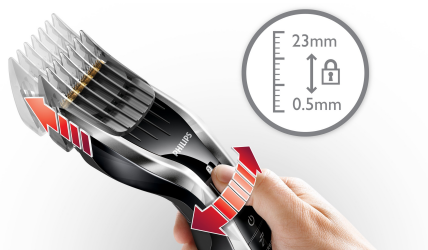

24 ajustes de altura

Gire o controle de zoom para selecionar de maneira simples e travar o comprimento desejado, com 23 ajustes de comprimento variando de 1 a 23 mm e, precisamente, 1 mm entre cada um dos comprimentos. Você também pode utilizá-lo sem o pente para aparagem rente de 0,5 mm.

Uso potente com ou sem fio

Utilize o aparador com fio ou sem fio para máxima potência e liberdade, com 90 minutos uso sem fio após 1 hora de carregamento.