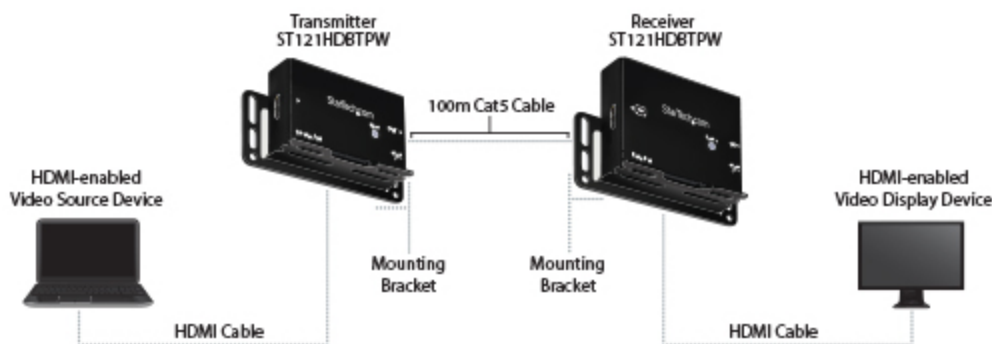

Instalación sencilla y profesional mediante el uso de un solo cable

El extensor ha sido diseñado especialmente para una sencilla y ordenada configuración. La tecnología HDBaseT permite la instalación mediante un solo cable, lo cual ofrece una integración fluida con el uso de la infraestructura CAT5e o CAT6 existente para evitar las molestias de tener que utilizar varios cables, a la vez que reduce el riesgo de puntos de fallo en el futuro. Además, la ventaja añadida de alimentación POC significa que solo se necesita una fuente de alimentación para alimentar su extensor y receptor, lo cual resulta ideal para la extensión en espacios en los que hay un número limitado de tomacorrientes. También se incluye el hardware de montaje, tanto para el extensor, como receptor, para un montaje profesional y discreto.

El modelo ST121HDBTPW está avalado por la garantía de 2 años de StarTech.com y con soporte técnico gratuito de por vida.