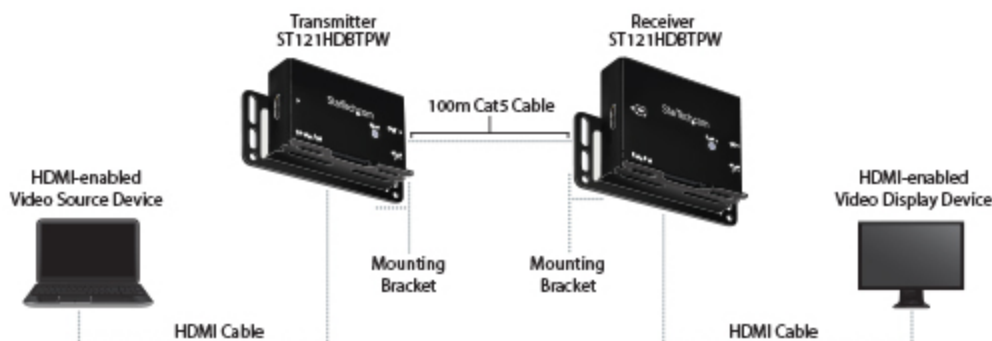

Verbazingwekkende 4K beeldkwaliteit op een indrukwekkende afstand

Nu de A/V-sector snel 4K als de nieuwe high-resolution videostandaard heeft aangenomen, kan videoweergave op grote afstand een uitdaging zijn met standaard HDMI-kabels, waarbij de signaalverslechtering al op 9,1 m afstand begint. Met ondersteuning van 4K zult u verbaasd staan hoe goed HDBaseT uw Ultra HD beeldkwaliteit behoudt, vier keer de resolutie van high-definition 1080p, zelfs op een afstand van 39,6 meter van uw videobron. Omdat de extender bovendien High-Definition 1080p en lagere resoluties op 100 m afstand ondersteunt, kunt u deze extender eenvoudig gebruiken voor geweldige videoweergave.

Probleemloze, professionele installatie met slechts één kabel

Deze extender is speciaal ontwikkeld voor een soepele, nette configuratie. HDBaseT-technologie biedt installatie met één kabel en naadloze integratie met de bestaande CAT5e- of CAT6-infrastructuur, waardoor u niet meer meerdere kabels hoeft te gebruiken en tegelijkertijd mogelijke storingspunten vermindert. Ook betekent het extra voordeel van Power Over Cable dat u slechts één voedingsbron voor zowel uw extender als ontvanger nodig hebt; een uitstekende oplossing dus voor plaatsen met slechts weinig stopcontacten. Ook worden montagemiddelen meegeleverd voor een nette, professionele montage van zowel extender als ontvanger.

De ST121HDBTPW wordt gedekt door een 2-jarige garantie en gratis levenslange technische ondersteuning van StarTech.com.

Applications

- Verleng HDMI naar plaatsen met beperkte stopcontacten
- Plaats uw scherm op de gewenste locatie, terwijl het systeem zelf in een schone en veilige omgeving wordt geplaatst
- Kies een optimale locatie voor uw demonstratie op beurzen en in conferentiezalen