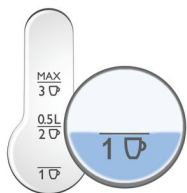

Vlastnosti

Indikátor jednoho šálku

Umožňuje zákazníkům vařit tolik vody, kolik potřebují, a tím šetřit až 50 % energie a vody. Tím přispívá k lepšímu životnímu prostředí.