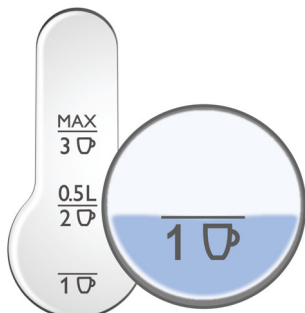

Přednosti

Indikátor jednoho šálku

Umožňuje zákazníkům vařit tolik vody, kolik potřebují, a tím šetřit až 50 % energie a vody. Tím přispívá k lepšímu životnímu prostředí.