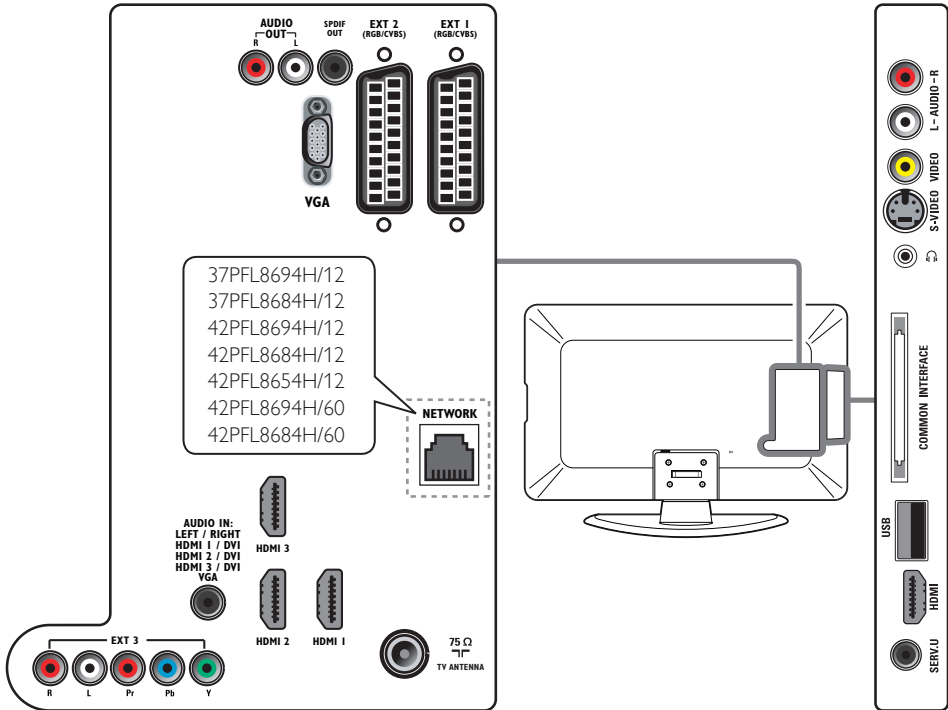

Quick

Start

**PHILIPS**

1

2

# 4

HDMI	
☆☆☆	
YPbPr & AUDIO L/R	
☆☆	
S-VIDEO & AUDIO L/R	
☆	

SCART	
☆	
AUDIO L/R & VIDEO IN	
☆	

...

37PFL8694H/12  
37PFL8684H/12  
42PFL8694H/12  
42PFL8684H/12  
42PFL8654H/12  
42PFL8694H/60  
42PFL8684H/60