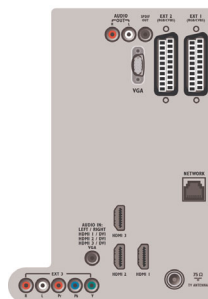

MPEG4*

- Frequenzbänder: Hyperband, S-Kanal, UHF, VHF

Anschlüsse

- Ext 1 Scart: Audio links/rechts, FBAS-Eingang, RGB
- Ext 2 Scart: Audio links/rechts, FBAS-Eingang, RGB
- Ext 3: YPbPr, Linker/rechter Audio-Eingang
- Vordere/seitliche Anschlüsse: HDMI V1.3, S-Video-Eingang, FBAS-Eingang, Linker/rechter Audio-Eingang, Kopfhörer-Ausgang, USB
- PC-Netzwerkverbindung: DLNA 1.0-zertifiziert
- Weitere Anschlüsse: Analoges L/R Audio-Ausgang, PC-Audio-Eingang, PC-VGA-Eingang, SP-DIF-Ausgang (koaxial), Common Interface Plus (CI+), Common Interface
- HDMI 1: HDMI V1.3
- HDMI 2: HDMI V1.3
- HDMI 3: HDMI V1.3
- EasyLink (HDMI-CEC): System-Start, Remote-Kontrollübertragung, System-Audiosteuerung, System Standby-Modus

Leistung

- Umgebungstemperatur: 5 °C bis 35 °C
- Netzstrom: 220 bis 240 V, 50 Hz
- Energieverbrauch (normal): 146 W
- Standby-Stromverbrauch: 0,15 W

Abmessungen

- Abmessungen Gerät (B x H x T): 996 x 603 x 88 mm
- Abmessungen Gerät inkl. Fuß (B x H x T): 996 x 656 x 260 mm
- Gewicht (inkl. Verpackung): 26,3 kg
- Produktgewicht: 17,7 kg
- Produktgewicht (+ Ständer): 21,9 kg
- Abmessungen Box (B x H x T): 1203 x 682 x 266 mm
- VESA-kompatible Wandhalterung: 400 x 400 mm

Zubehör

- Mitgeliefertes Zubehör: Drehbarer Tischfuß, Netzkabel, Kurzanleitung, Benutzerhandbuch, Garantiezertifikat, Fernbedienung, Batterien für Fernbedienung

Rear connectors

Side