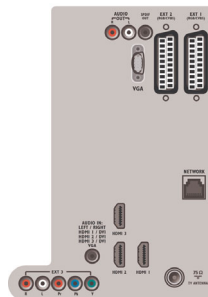

MPEG4*

- Frequenzbänder: Hyperband, S-Kanal, UHF, VHF

Anschlüsse

- Ext 1 Scart: Audio links/rechts, FBAS-Eingang, RGB
- Ext 2 Scart: Audio links/rechts, FBAS-Eingang, RGB
- Ext 3: YPbPr, Linker/rechter Audio-Eingang
- Vordere/seitliche Anschlüsse: HDMI V1.3, S-Video-Eingang, FBAS-Eingang, Linker/rechter Audio-Eingang, Kopfhörerausgang, USB
- PC-Netzwerkverbindung: DLNA 1.0-zertifiziert
- Weitere Anschlüsse: Analoges L/R Audio-Ausgang, PC-Audio-Eingang, PC-VGA-Eingang, SP-DIF-Ausgang (koaxial), Common Interface Plus (CI+), Common Interface
- HDMI 1: HDMI V1.3
- HDMI 2: HDMI V1.3
- HDMI 3: HDMI V1.3
- EasyLink (HDMI-CEC): System-Start, Fernbedienungs-Durchleitung, System-Audiosteuerung, System Standby-Modus

Leistung

- Umgebungstemperatur: 5 °C bis 35 °C
- Netzstrom: 220 bis 240 V, 50 Hz
- Energieverbrauch (normal): 146 W
- Standby-Stromverbrauch: 0,15 W

Abmessungen

- Abmessungen Gerät (B x H x T): 996 x 603 x 88 mm
- Abmessungen Gerät inkl. Fuß (B x H x T): 996 x 656 x 260 mm
- Gewicht (inkl. Verpackung): 26,3 kg
- Produktgewicht: 17,7 kg
- Produktgewicht (+ Ständer): 21,9 kg
- Abmessungen Box (B x H x T): 1203 x 682 x 266 mm
- VESA-kompatible Wandhalterung: 400 x 400 mm

Zubehör

- Mitgeliefertes Zubehör: Drehbarer Tischfuß, Netzkabel, Kurzanleitung, Benutzerhandbuch, Garantiezertifikat, Fernbedienung, Batterien für Fernbedienung

Rear connectors

Side