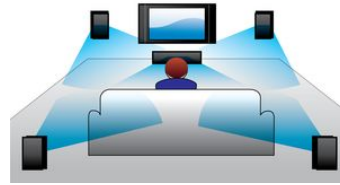

Dolby Digital

Deoarece Dolby Digital, standardul audio multi-canal digital cel mai bun din lume, utilizează modul natural în care urechea procesează sunetele, veți avea parte de sunet surround de cea mai bună calitate, cu repere spațiale reale.