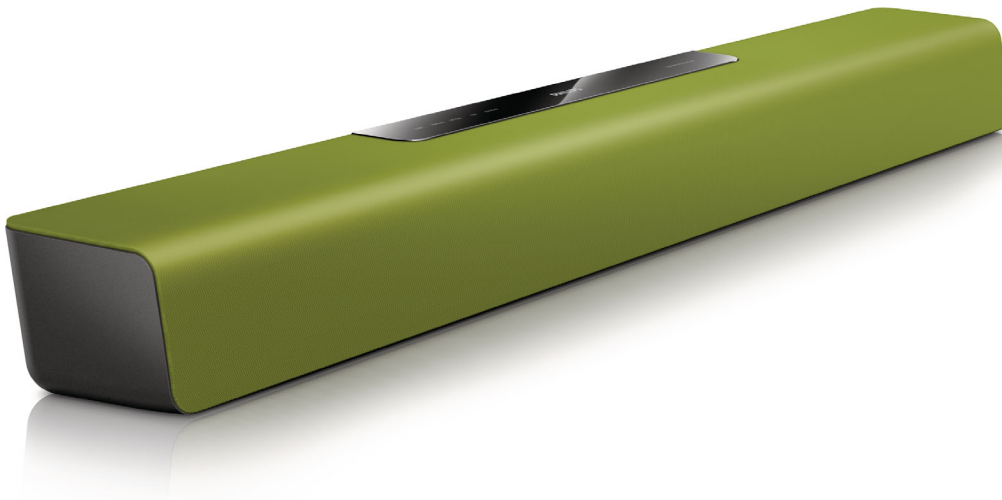

Philips
Boxă SoundBar

Sunet virtual surround

Sistem Bass reflex
Opt, coax, intrare aux, intrare
audio

HTL2100G

Sunet excelent pentru orice televizor

Legătură simplă printr-un singur cablu

Obțineți un sunet surround virtual fantastic de la televizorul dvs. printr-un singur cablu cu această boxă soundbar Philips! Pe lângă filme, vă puteți bucura și de redare MP3 de cea mai bună calitate de pe dispozitivele dvs. mobile.

Proiectat pentru simplitate

- Profil scăzut pentru a se potrivi perfect în fața televizorului dvs.
- Soundbar ultracompact - cu o lățime de numai 85 cm/33"

Sunet mai bogat pentru vizionarea programelor TV și a filmelor

- Sunet Virtual Surround pentru o experiență cinematografică realistă
- Dolby Digital pentru o experiență cinematică totală

PHILIPS

Repere

Sunet Virtual Surround

Sunetul Virtual Surround de la Philips produce sunet surround de calitate de la un sistem format din mai puțin de cinci difuzoare. Algoritmii spațiali avansați reproduc cu precizie caracteristicile sonore dintr-un mediu cu 5.1 canale. Puteți obține un sunet surround multicanal autentic din orice sursă stereo de calitate înaltă. Nu mai este nevoie să cumpărați boxe, cabluri sau stative pentru a vă bucura de un sunet cu adevărat spațial.

Intrare audio

Intrarea audio vă permite să redați muzică ușor, direct de pe iPod/iPhone/iPad, playerul MP3 sau laptop printr-o conexiune simplă la sistemul dvs. home cinema. Pur și simplu conectați dispozitivul audio la mufa de intrare audio pentru a asculta