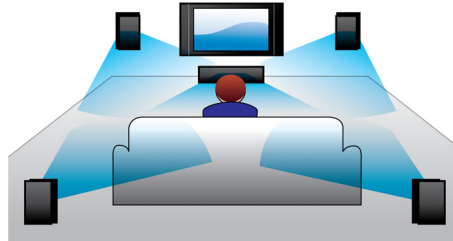

Dolby Digital

Deoarece Dolby Digital, standardul audio multi-canal digital cel mai bun din lume, utilizează modul natural în care urechea procesează sunetele, veți avea parte de sunet surround de cea mai bună calitate, cu repere spațiale reale.

Funcționează cu mai multe dispozitive

Funcționează cu televizoare, playere BD/DVD, console de jocuri, playere MP3