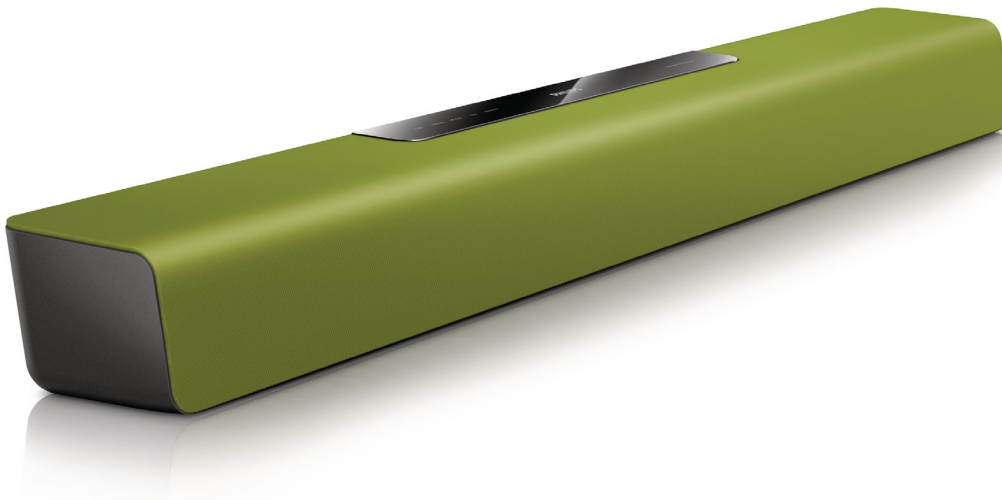

Philips
SoundBar-højtaler

Virtual Surround

Basreflekssystem
Opt, Coax, Aux-indgang,
lydindgang

HTL2100G

Fantastisk lyd til ethvert TV

Nem tilslutning med 1 kabel

Få fantastisk Virtual Surround-lyd fra dit TV med blot et enkelt kabel med denne Philips SoundBar-højtaler. Afspil både film og MP3-indhold i høj kvalitet fra dine mobilenheder.

Tilslut og nyd al din underholdning

- Lydindgang til at nyde musik fra iPod/iPhone/MP3-afspiller
- Fungerer med TV, BD/DVD-afspillere, spilkonsoller, MP3-afspillere

Designet til enkelhed

- Lav profil, så den passer perfekt foran dit TV
- Ultrakompakt SoundBar - kun 85 cm/33" bred

Fyldigere lyd til TV og film

- Virtual Surround Sound for en realistisk filmoplevelse
- Dolby Digital giver den ultimative filmoplevelse

PHILIPS

Vigtigste nyheder

Virtual Surround Sound

Philips Virtual Surround Sound frembringer fyldig og overvældende surround-lyd fra et system med under fem højttalere. Meget avancerede rumlige algoritmer genskaber troværdigt de lydæssige egenskaber, der optræder i et ideelt 5.1-kanals miljø. Enhver kvalitetsstereokilde forvandles til en virkelighedstro multikanals surround-lyd. Der er ikke brug for at købe ekstra højttalere, ledninger eller højttalerstandere for at nyde lyd, der fylder rummet.

Fungerer med flere enheder

Fungerer med TV, BD/DVD-afspillere, spilkonsoller, MP3-afspillere

Lav profil

Lav profil, så den passer perfekt foran dit TV

Specifikationer

Lyd

- Lydforbedring: Virtual Surround Sound, Diskant- og basregulering
- Lydsystem: Dolby Digital
- Højttalerudgangseffekt: 2 x 20 W
- Samlet RMS-effekt ved 30 % THD: 40 W