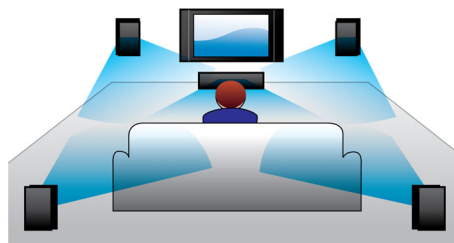

Dolby Digital

Dolby Digital, verdens førende digitale multi-kanal lydstandarder, bygger på de samme principper, som det menneskelige øre anvender til behandling af lyd. Du oplever en fantastisk surround-lyd af høj kvalitet med en realistisk rumvirkning.

Fungerer med flere enheder

Fungerer med TV, BD/DVD-afspillere, spilkonsoller, MP3-afspillere