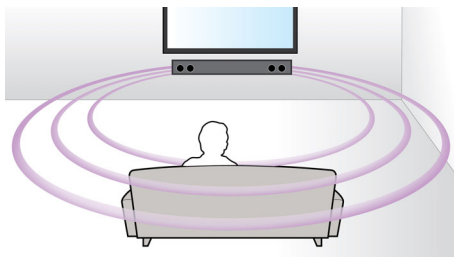

Philips
SoundBar-højtaler

Virtual Surround

Basreflekssystem
Opt, Coax, Aux-indgang,
lydindgang

HTL2100G

Fantastisk lyd til ethvert TV

Nem tilslutning med 1 kabel

Få fantastisk Virtual Surround-lyd fra dit TV med blot et enkelt kabel med denne Philips SoundBar-højtaler. Afspil både film og MP3-indhold i høj kvalitet fra dine mobilenheder.

Tilslut og nyd al din underholdning

- Lydindgang til at nyde musik fra iPod/iPhone/MP3-afspiller
- Fungerer med TV, BD/DVD-afspillere, spilkonsoller, MP3-afspillere

Designet til enkelhed

- Lav profil, så den passer perfekt foran dit TV
- Ultrakompakt SoundBar - kun 85 cm/33" bred

Fyldigere lyd til TV og film

- Virtual Surround Sound for en realistisk filmoplevelse
- Dolby Digital giver den ultimative filmoplevelse

PHILIPS

Vigtigste nyheder

Virtual Surround Sound

Philips Virtual Surround Sound frembringer fyldig og overvældende surround-lyd fra et system med under fem højttalere. Meget avancerede rumlige algoritmer genskaber troværdigt de lydæssige egenskaber, der optræder i et ideelt 5.1-kanals miljø. Enhver kvalitetsstereokilde forvandles til en virkelighedstro multikanals surround-lyd. Der er ikke brug for at købe ekstra højttalere, ledninger eller højttalerstandere for at nyde lyd, der fylder rummet.

Fungerer med flere enheder

Fungerer med TV, BD/DVD-afspillere, spilkonsoller, MP3-afspillere

Lav profil

Lav profil, så den passer perfekt foran dit TV

Specifikationer

Lyd

- Lydforbedring: Virtual Surround Sound, Diskant- og basregulering
- Lydsystem: Dolby Digital
- Højttalerudgangseffekt: 2 x 20 W
- Samlet RMS-effekt ved 30 % THD: 40 W