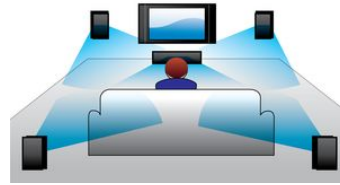

Dolby Digital

Dolby Digital, verdens førende digitale multi-kanal lydstandarder, bygger på de samme principper, som det menneskelige øre anvender til behandling af lyd. Du oplever en fantastisk surround-lyd af høj kvalitet med en realistisk rumvirkning.