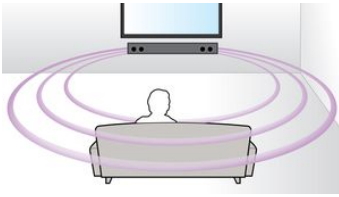

Funktioner

Virtual Surround Sound

Philips Virtual Surround Sound frembringer fyldig og overvældende surround-lyd fra et system med under fem højttalere. Meget avancerede rumlige algoritmer genskaber troværdigt de lydmæssige egenskaber, der optræder i et ideelt 5.1-kanals miljø. Enhver kvalitetsstereokilde forvandles til en virkelighedstro multikanals surround-lyd. Der er ikke brug for at købe ekstra højttalere, ledninger eller højttalerstandere for at nyde lyd, der fylder rummet.