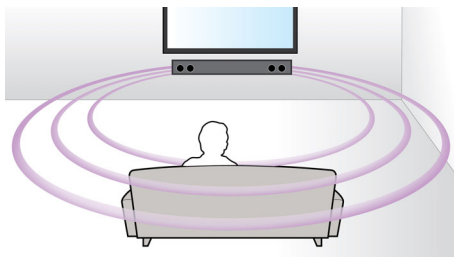

Destaques

Som Virtual Surround

O som Virtual Surround da Philips proporciona um som surround rico e envolvente a partir de um sistema com menos de cinco altifalantes. Os algoritmos espaciais altamente avançados reproduzem de forma fiel as características acústicas que se verificam num ambiente de 5.1 canais ideal. Qualquer fonte estéreo de alta qualidade é transformada em som surround multicanais realista. Não precisa de comprar altifalantes, fios ou suportes de altifalantes extra para desfrutar de um som que enche qualquer divisão.