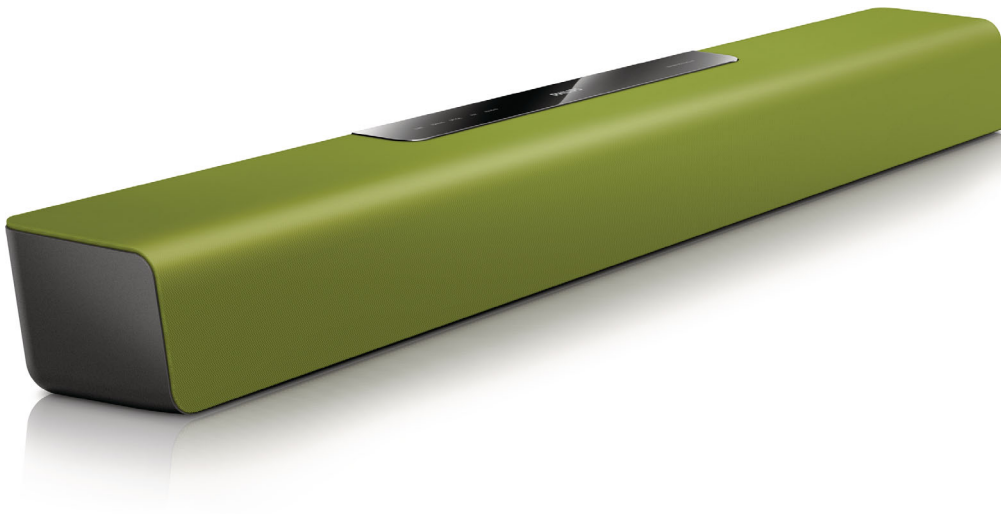

Philips  
Altifalante SoundBar

### Virtual surround

Sistema Bass reflex  
Ópt., coax., entrada aux, entrada  
áudio

HTL2100G

### Ligação simples com 1 cabo

Obtenha um som Virtual Surround fabuloso no seu televisor com apenas um cabo graças a este altifalante SoundBar da Philips. Para além de filmes, também pode desfrutar de uma reprodução de alta qualidade em conteúdos MP3 dos seus dispositivos móveis.

#### Concebido a pensar na simplicidade

- Perfil de pequenas dimensões p/ encaixe perfeito na frente do televisor
- SoundBar ultra compacto - apenas 85 cm (33") de largura