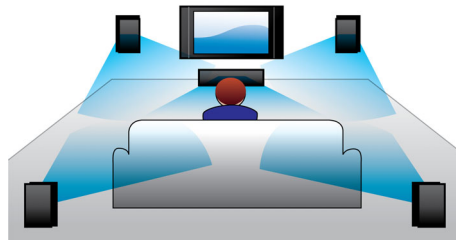

Dolby Digital

Como a Dolby Digital, a norma de áudio digital multicanal mais importante do mundo, utiliza o modo como o ouvido humano processa naturalmente o som, você desfruta de uma impressionante qualidade de som surround com uma dimensão sonora realista.

Funciona com vários dispositivos

Funciona c/ televisor, leitor BD/DVD, consola jogos, leitor MP3