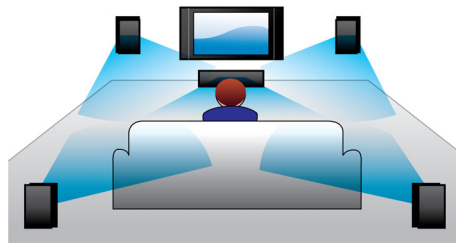

Dolby Digital

Eftersom Dolby Digital, som är världens populäraste standard för digitalt flerkanaligt ljud, utnyttjar människooörats naturliga sätt att bearbeta ljud, upplever du surroundljudet med överlägsen kvalitet och verklighetstroga ledljud.

Fungerar tillsammans med flera olika enheter

Fungerar tillsammans med TV-apparater, BD/DVD-spelare, spelkonsoler och MP3-spelare