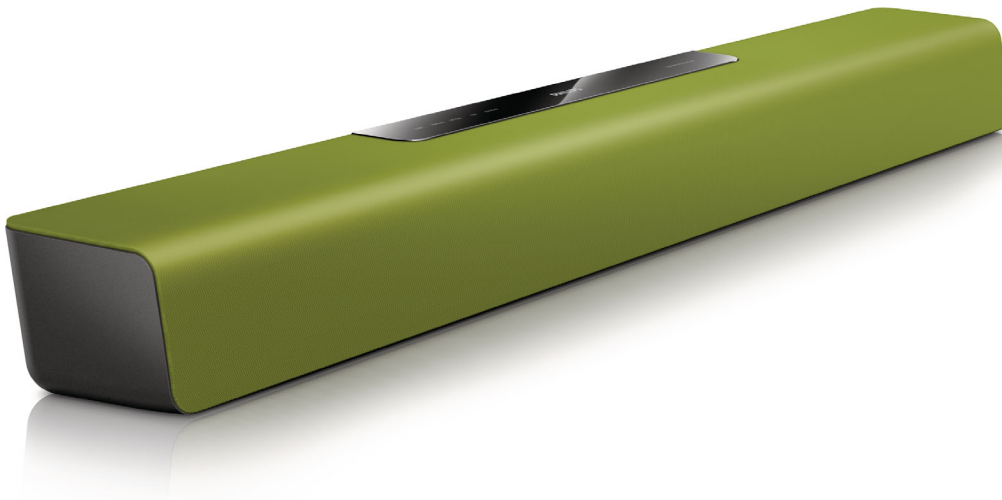

Philips
SoundBar-högtalare

Virtuellt surroundljud

Basreflexsystem
Opt, Coax, Aux in, Audio in

HTL2100G

Perfekt ljud för alla TV-modeller

Enkel anslutning med en enda kabel

Med den här soundbar-högtalaren från Philips kan du få förbluffande virtuellt surroundljud från TV:n via en enda kabel! Förutom filmer kan du också njuta av förstklassig MP3-uppspelning från dina mobila enheter.

Anslut och njut av all din underhållning

- Ljudingång för uppspelning av musik från iPod/iPhone/MP3-spelare
- Fungerar tillsammans med TV-apparater, BD/DVD-spelare, spelkonsoler och MP3-spelare

Utformad för enkelhet

- Låg profil som passar perfekt framför din TV
- Ultrakompakt SoundBar – endast 85 cm bred

Fylligare ljud för TV- och filmtittande

- Virtual Surround Sound för en realistisk filmupplevelse
- Dolby Digital för den ultimata filmupplevelsen

PHILIPS

Funktioner

Virtual Surround Sound

Philips Virtual Surround Sound producerar ett fylligt surroundljud från mindre än ett system med fem högtalare. Mycket avancerade rumsliga algoritmer reproducerar ljudegenskaperna som förekommer i en idealisk 5.1-kanalsmiljö. Högkvalitativt stereoljud omvandlas till verklighetstroget, flerkanaligt surroundljud. Du behöver inte köpa extra högtalare, sladdar eller högtalarstativ för att få ljud som fyller hela rummet.