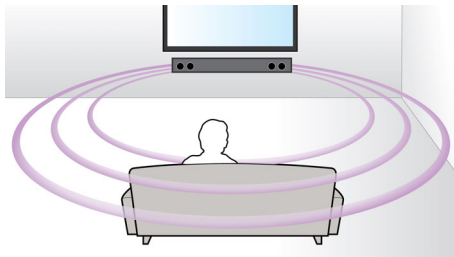

Philips
SoundBar-högtalare

Virtuellt surroundljud

Basreflexsystem
Opt, Coax, Aux in, Audio in

HTL2100G

Perfekt ljud för alla TV-modeller

Enkel anslutning med en enda kabel

Med den här soundbar-högtalaren från Philips kan du få förbluffande virtuellt surroundljud från TV:n via en enda kabel! Förutom filmer kan du också njuta av förstklassig MP3-uppspelning från dina mobila enheter.

- Låg profil som passar perfekt framför din TV
- Ultrakompakt SoundBar – endast 85 cm bred

Fylligare ljud för TV- och filmtittande

- Virtual Surround Sound för en realistisk filmupplevelse
- Dolby Digital för den ultimata filmupplevelsen

PHILIPS

Funktioner

Virtual Surround Sound

Philips Virtual Surround Sound producerar ett fylligt surroundljud från mindre än ett system med fem högtalare. Mycket avancerade rumsliga algoritmer reproducerar ljudegenskaperna som förekommer i en idealisk 5.1-kanalsmiljö. Högkvalitativt stereoljud omvandlas till verklighetstroget, flerkanaligt surroundljud. Du behöver inte köpa extra högtalare, sladdar eller högtalarstativ för att få ljud som fyller hela rummet.

Ljudingång

Med ljudingången kan du enkelt spela upp musik direkt från din iPod/iPhone/iPad, MP3-spelare eller bärbara dator via en enkel anslutning till din hemmabio. Anslut bara ljudenheten till ljudingången och njut av din musik med den enastående