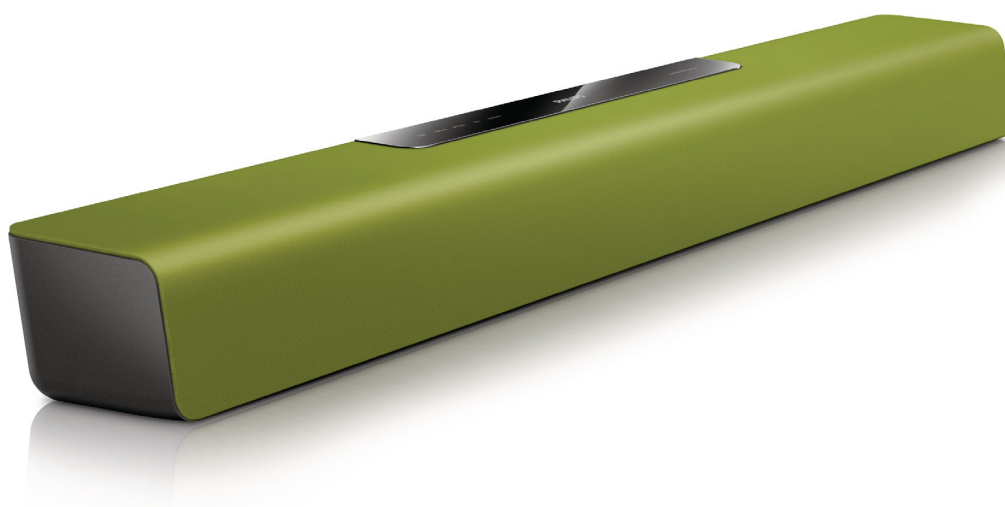

Philips
Reproduktor Soundbar

Virtual Surround

Soustavy konstrukce Bass Reflex
Optický, koax., vstup Aux, vstup
zvuku

HTL2100G

Skvělý zvuk pro jakýkoli televizor

Jednoduché připojení pomocí jednoho kabelu

Získejte úchvatný prostorový zvuk ze svého televizoru prostřednictvím jediného kabelu a reproduktoru Philips Soundbar. Kromě filmů si můžete také vychutnat přehrávání formátu MP3 ve špičkové kvalitě z mobilních zařízení.

- Nízký profil pro dokonalé umístění před televizor
- Ultrakompaktní soundbar – široký pouhých 85 cm (33")

Bohatší zvuk při sledování televize a filmů

- Virtuální prostorový zvuk pro realistický zážitek z filmů
- Systém Dolby Digital pro dokonalý zážitek z filmů

PHILIPS

Přednosti

Virtuální prostorový zvuk

Technologie virtuálního prostorového zvuku společnosti Philips přináší bohatý prostorový zvuk v systému s méně než pěti reproduktory. Vysoce propracované prostorové algoritmy věrně napodobují zvukové charakteristiky, které se vyskytují v ideálním vícekanálovém prostředí standardu 5.1. Každý kvalitní zdroj stereofonního signálu je přeměněn na naprosto přirozený vícekanálový prostorový zvuk. Pro vychutnání plného zvuku v celé místnosti tak již nepotřebujete další reproduktory, kabely nebo stojany.

Pracujte s několika zařízeními najednou

Pracujte s TV, BD/DVD přehrávači, herními konzolami, MP3 přehrávači

Nízký profil

Nízký profil pro dokonalé umístění před televizor

Specifikace

Zvuk

- Vylepšení zvuku: Virtuální prostorový zvuk, Regulace výšek a basů
- Zvukový systém: Dolby Digital
- Výstupní výkon reproduktoru: 2 x 20 W
- Celkový výkon RMS při 30% celkovém harmonickém zkreslení (THD): 40 W