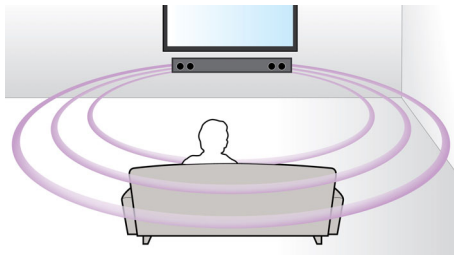

Philips
Reproduktor Soundbar

Virtual Surround

Soustavy konstrukce Bass Reflex
Optický, koax., vstup Aux, vstup
zvuku

HTL2100G

Skvělý zvuk pro jakýkoli televizor

Jednoduché připojení pomocí jednoho kabelu

Získejte úchvatný prostorový zvuk ze svého televizoru prostřednictvím jediného kabelu a reproduktoru Philips Soundbar. Kromě filmů si můžete také vychutnat přehrávání formátu MP3 ve špičkové kvalitě z mobilních zařízení.

- Nízký profil pro dokonalé umístění před televizor
- Ultrakompaktní soundbar – široký pouhých 85 cm (33")

Bohatší zvuk při sledování televize a filmů

- Virtuální prostorový zvuk pro realistický zážitek z filmů
- Systém Dolby Digital pro dokonalý zážitek z filmů

PHILIPS

Přednosti

Virtuální prostorový zvuk

Technologie virtuálního prostorového zvuku společnosti Philips přináší bohatý prostorový zvuk v systému s méně než pěti reproduktory. Vysoce propracované prostorové algoritmy věrně napodobují zvukové charakteristiky, které se vyskytují v ideálním vícekanálovém prostředí standardu 5.1. Každý kvalitní zdroj stereofonního signálu je přeměněn na naprosto přirozený vícekanálový prostorový zvuk. Pro vychutnání plného zvuku v celé místnosti tak již nepotřebujete další reproduktory, kabely nebo stojany.

Vstup audio

Vstup audio vám umožňuje snadno přehrát hudbu přímo z vašeho iPodu/iPhonu/iPadu, MP3 přehrávače nebo laptopu přes připojení domácího kina. Připojte

své audio zařízení jednoduše ke konektoru audio a vychutnejte si hudbu prostřednictvím mimořádné kvality zvuku systému domácího kina Philips.