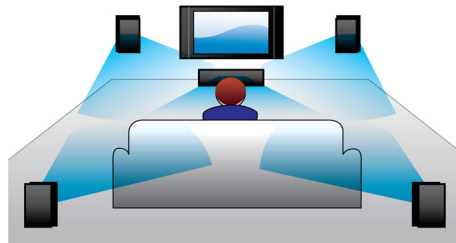

Philips
Reproduktor Soundbar

Virtual Surround

Soustavy konstrukce Bass Reflex
Optický, koax., vstup Aux, vstup
zvuku

HTL2100G

Skvělý zvuk pro jakýkoli televizor

Jednoduché připojení pomocí jednoho kabelu

Získejte úchvatný prostorový zvuk ze svého televizoru prostřednictvím jediného kabelu a reproduktoru Philips Soundbar. Kromě filmů si můžete také vychutnat přehrávání formátu MP3 ve špičkové kvalitě z mobilních zařízení.

PHILIPS

Přednosti

Virtuální prostorový zvuk

Technologie virtuálního prostorového zvuku společnosti Philips přináší bohatý prostorový zvuk v systému s méně než pěti reproduktory. Vysoce propracované prostorové algoritmy věrně napodobují zvukové charakteristiky, které se vyskytují v ideálním vícekanálovém prostředí standardu 5.1. Každý kvalitní zdroj stereofonního signálu je přeměněn na naprosto přirozený vícekanálový prostorový zvuk. Pro vychutnání plného zvuku v celé místnosti tak již nepotřebujete další reproduktory, kabely nebo stojany.

Vstup audio

Vstup audio vám umožňuje snadno přehrát hudbu přímo z vašeho iPodu/iPhonu/iPadu, MP3 přehrávače nebo laptopu přes připojení domácího kina. Připojte

své audio zařízení jednoduše ke konektoru audio a vychutnejte si hudbu prostřednictvím mimořádné kvality zvuku systému domácího kina Philips.

Dolby Digital

Špičkové digitální vícekanálové zvukové standardy Dolby Digital využívají toho, jak lidské ucho přirozeně zpracovává zvuk. Proto si vychutnáte kvalitní prostorový zvuk s realistickými prostorovými posuny.