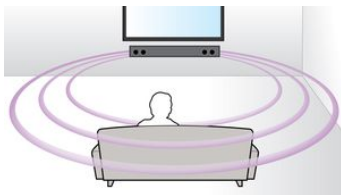

- Nízký profil pro dokonalé umístění před televizor

- Ultrakompaktní soundbar – široký pouhých 85 cm (33")

[Bohatší zvuk při sledování televize a filmů](#)

- Virtuální prostorový zvuk pro realistický zážitek z filmů
- Systém Dolby Digital pro dokonalý zážitek z filmů

PHILIPS

Vlastnosti

Virtuální prostorový zvuk

Technologie virtuálního prostorového zvuku společnosti Philips přináší bohatý prostorový zvuk v systému s méně než pěti reproduktory. Vysoce propracované prostorové algoritmy věrně napodobují zvukové charakteristiky, které se vyskytují v ideálním vícekanálovém prostředí standardu 5.1. Každý kvalitní zdroj stereofonního signálu je přeměněn na naprosto přirozený vícekanálový prostorový zvuk. Pro vychutnání plného zvuku v celé místnosti tak již nepotřebujete další reproduktory, kabely nebo stojany.