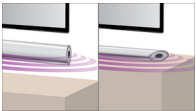

### HDMI x2

Vychutnejte si přehrávání ve 3D v nadživotní velikosti a křišťálově čistý zvuk 5.1 nebo 7.1 – stačí zapojit zvukový výstup přehrávače HDMI x 2 ke konektoru AV přijímače bez 3D.

### Snímač orientace

Kvalita zvukového zážitku závisí na tom, jak je zařízení soundbar v místnosti umístěno. Tento systém se naštěstí dodává s chytrým automatickým snímačem orientace, který optimalizuje kvalitu zvuku ihned poté co zjistí, zda je vaše zařízení soundbar umístěno vodorovně nebo svisle. Takže ať se rozhodnete usadit zařízení soundbar na polici nebo je instalovat na stěnu, můžete si být jisti, že vždy získáte vynikající zvukový zážitek.