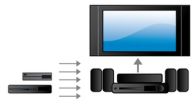

HDMI x2

Vychutnejte si přehrávání ve 3D v nadživotní velikosti a křišťálově čistý zvuk 5.1 nebo 7.1 – stačí zapojit zvukový výstup přehrávače HDMI x 2 ke konektoru AV přijímače bez 3D.