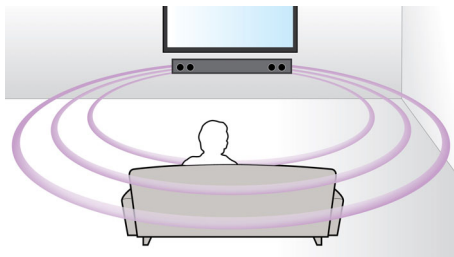

Přednosti

Virtuální prostorový zvuk

Technologie virtuálního prostorového zvuku společnosti Philips přináší bohatý prostorový zvuk v systému s méně než pěti reproduktory. Vysoce propracované prostorové algoritmy věrně napodobují zvukové charakteristiky, které se vyskytují v ideálním vícekanálovém prostředí standardu 5.1. Každý kvalitní zdroj stereofonního signálu je přeměněn na naprosto přirozený vícekanálový prostorový zvuk. Pro vychutnání plného zvuku v celé místnosti tak již nepotřebujete další reproduktory, kabely nebo stojany.