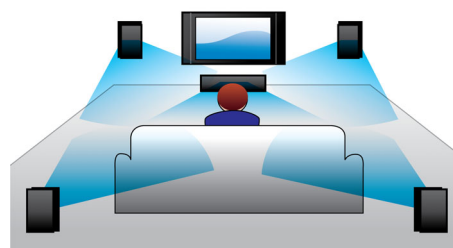

Dolby Digital

Špičkové digitální vícekanálové zvukové standardy Dolby Digital využívají toho, jak lidské ucho přirozeně zpracovává zvuk. Proto si vychutnáte kvalitní prostorový zvuk s realistickými prostorovými posuny.