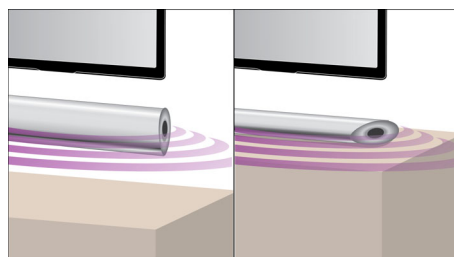

## HDMI x2

Vychutnejte si přehrávání ve 3D v nadživotní velikosti a křišťálově čistý zvuk 5.1 nebo 7.1 – stačí zapojit zvukový výstup přehrávače HDMI x 2 ke konektoru AV přijímače bez 3D.

## Snímač orientace

Kvalita zvukového zážitku závisí na tom, jak je zařízení soundbar v místnosti umístěno. Tento systém se naštěstí dodává s chytrým automatickým snímačem orientace, který optimalizuje kvalitu zvuku ihned poté co zjistí, zda je vaše zařízení soundbar umístěno vodorovně nebo svisle. Takže ať se rozhodnete usadit zařízení soundbar na polici nebo je instalovat na stěnu, můžete si být jisti, že vždy získáte vynikající zvukový zážitek.