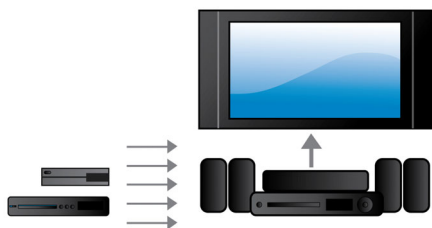

HDMI x2

Vychutnejte si přehrávání ve 3D v nadživotní velikosti a křišťálově čistý zvuk 5.1 nebo 7.1 – stačí zapojit zvukový výstup přehrávače HDMI x 2 ke konektoru AV přijímače bez 3D.