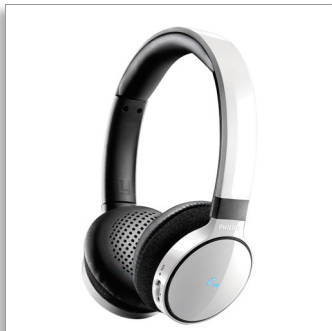

Philips
Casque Bluetooth® sans fil

Supra-aural
Blanc

SHB9150WT

Son d'excellente qualité, avec ou sans fil

Appairage à la simple pression d'un bouton

Grâce à l'optimisation numérique et aux haut-parleurs d'excellente qualité, les basses sont puissantes et le son est clair. Le système FloatingCushions Deluxe permet un ajustement multidirectionnel total des coques, idéal pour écouter de la musique, avec ou sans fil.

Qualité sonore sans pareille

- L'optimisation numérique révèle les notes et nuances masquées
- Des haut-parleurs haut de gamme pour des performances sonores exceptionnelles

Vous facilite la vie

- Compatible avec les appareils mobiles Bluetooth 2.1+ EDR HSP/HFP/A2DP/AVRCP
- Appairage d'un seul geste avec votre appareil grâce à la technologie NFC
- Choix d'écoute avec ou sans fil

plus à être compliqué. Notre nouvelle technologie NFC est simple et intuitive. D'un seul geste, appairez n'importe quel appareil compatible NFC.

Design avec arceau fin et léger

Le design avec arceau fin et léger fait de ce casque l'accessoire idéal en extérieur et pour de longues périodes d'écoute.