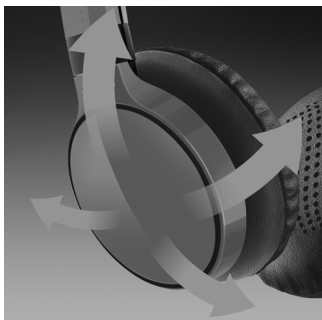

Conçu pour un confort longue durée

- Système FloatingCushions Deluxe avec mémoire de forme pour un confort naturel
- Design avec arceau fin et léger

Ne vous compliquez plus la vie

- Commandes intelligentes faciles à utiliser pour écouter de la musique et téléphoner

PHILIPS

Points forts

Système FloatingCushions Deluxe

La conception innovante FloatingCushion Deluxe permet un ajustement multidirectionnel total et automatique des coussinets, sans la traditionnelle charnière en C. Ainsi, la pression exercée sur votre tête et vos oreilles est uniforme, pour une stabilité optimisée et un maintien confortable.

Optimisation numérique

Des basses puissantes grâce à des haut-parleurs ultra-performants et à l'optimisation numérique.

Appairage NFC facile

Appairez n'importe quel appareil NFC en toute simplicité. L'appairage d'un casque sans fil n'a