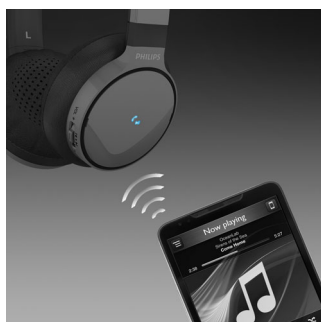

Optimisation numérique

Des basses puissantes grâce à des haut-parleurs ultra-performants et à l'optimisation numérique.

Appairage NFC facile

Appairez n'importe quel appareil NFC en toute simplicité. L'appairage d'un casque sans fil n'a

plus à être compliqué. Notre nouvelle technologie NFC est simple et intuitive. D'un seul geste, appairez n'importe quel appareil compatible NFC.

Design avec arceau fin et léger

Le design avec arceau fin et léger fait de ce casque l'accessoire idéal en extérieur et pour de longues périodes d'écoute.

Commandes intelligentes

Basculez facilement entre la musique et les appels téléphoniques grâce aux commandes intelligentes (volume, lecture et basculement).

Haut-parleurs haut de gamme

Les haut-parleurs de précision de 40 mm dotés d'aimants en néodyme génèrent des basses riches, pour des performances sonores exceptionnelles.