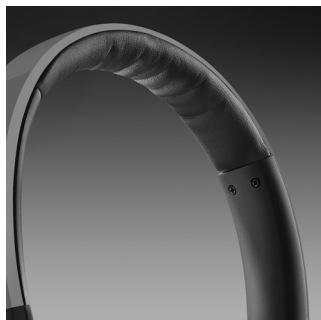

Philips
Casque Bluetooth® sans fil

Supra-aural
Blanc

SHB9150WT

Son d'excellente qualité, avec ou sans fil

Appairage à la simple pression d'un bouton

Grâce à l'optimisation numérique et aux haut-parleurs d'excellente qualité, les basses sont puissantes et le son est clair. Le système FloatingCushions Deluxe permet un ajustement multidirectionnel total des coques, idéal pour écouter de la musique, avec ou sans fil.

PHILIPS

Points forts

Système FloatingCushions Deluxe

La conception innovante FloatingCushion Deluxe permet un ajustement multidirectionnel total et automatique des coussinets, sans la traditionnelle charnière en C. Ainsi, la pression exercée sur votre tête et vos oreilles est uniforme, pour une stabilité optimisée et un maintien confortable.

Optimisation numérique

Des basses puissantes grâce à des haut-parleurs ultra-performants et à l'optimisation numérique.

Appairage NFC facile

Appairez n'importe quel appareil NFC en toute simplicité. L'appairage d'un casque sans fil n'a

plus à être compliqué. Notre nouvelle technologie NFC est simple et intuitive. D'un seul geste, appairez n'importe quel appareil compatible NFC.

Design avec arceau fin et léger

Le design avec arceau fin et léger fait de ce casque l'accessoire idéal en extérieur et pour de longues périodes d'écoute.