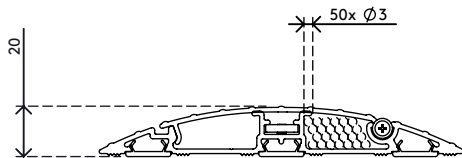

addit

Addit canalina proteggi cavi - diritta 452

2019/06/27

31.452

1215 x 180 x 45 mm

1 pcs

argento

2,515 kg

805410314521