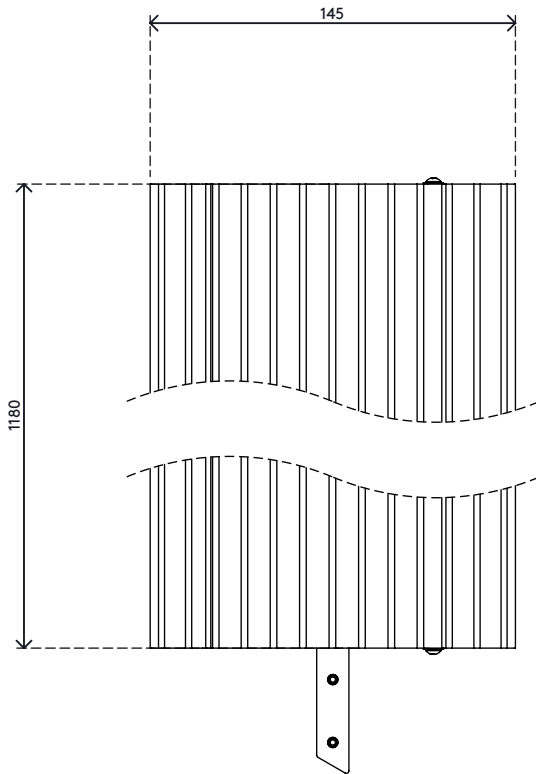

31.452

Addit canalina proteggi cavi - diritta 452

Con l'accesso al vano per cavi richiudibile, la canalina porta velocemente i cavi nel punto desiderato, assicurando al tempo stesso che né le persone né i cavi subiscano danni, tenendoli a debita distanza.

- Componenti in alluminio completamente riciclabile
- Realizzato in alluminio riciclato all'80%
- Parte superiore curva, con nervature, per dare stabilità quando viene calpestata
- Adatto per 10 cavi con 7 mm di spessore
- Consente una separazione ottimale tra cavi dati e cavi di alimentazione
- La copertura a cerniera permette di accedere facilmente alle canaline
- La parte inferiore presenta delle nervature che fissano il dispositivo ai pavimenti con moquette
- La parte inferiore è inoltre dotata di strisce di sfregamento per dare aderenza sui pavimenti lisci
- Dimensioni (l x p x a): 145 x 1180 x 20 mm

addit

Addit canalina proteggi cavi - diritta 452

2019/06/27

31.452

 1215 x 180 x 45 mm

 1 pcs

 argento

 2,515 kg