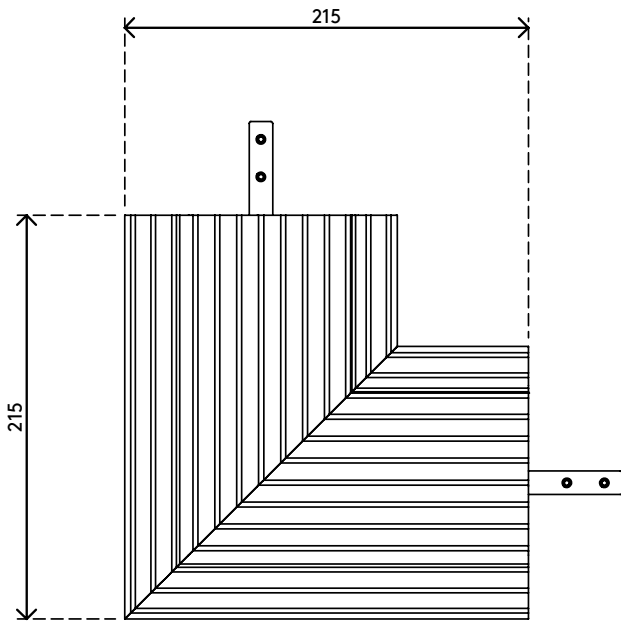

31.482

Addit protège-câbles - connexion d'angle 482

Ce protège-câbles Addit permet de faire passer les câbles facilement et en toute sécurité là où vous en avez besoin. La structure robuste en aluminium protège les personnes et les câbles en les tenant à l'écart les uns des autres. De plus, le couvercle à charnière permet de placer, de retirer ou de couper facilement tout câble en quelques secondes.

Cet élément à angle permet de guider facilement les câbles de A à B, même lorsque B est très proche.

- Composées à 80 % d'aluminium recyclé
- Dessus strié assurant une surface antidérapante sûre
- Capable de supporter un poids allant jusqu'à 500 kg
- Pour 10 câbles de 7 mm de diamètre
- Couvercle à charnière qui facilite à l'accès aux gaines de câbles par le haut
- Dessous doté de stries et de bandes de frottement assurant l'adhérence sur tous types de sol
- Ensemble en aluminium entièrement recyclable
- Élément en angle à 90°

addit

Addit protège-câbles - connexion d'angle 482

2020/02/27

31.482

 305 x 255 x 85 mm

 1 pcs

 argent

 1,2 kg