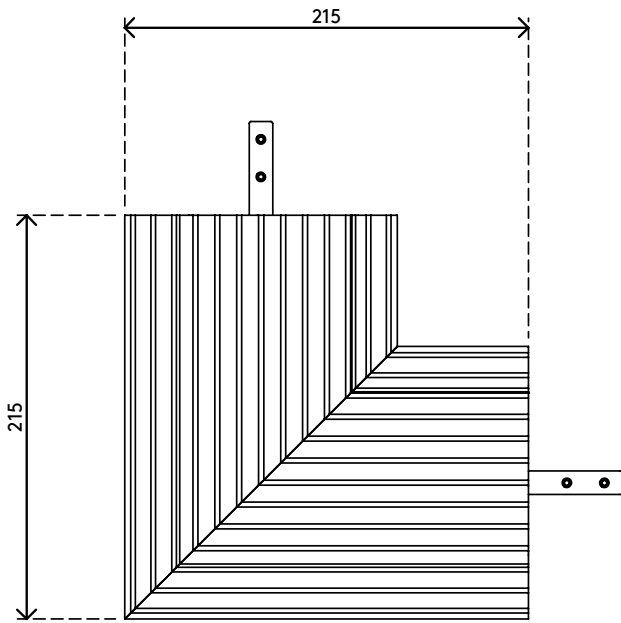

addit

Addit proteggi cavi - collegamento d'angolo 482

2020/02/27

31.482

305 x 255 x 85 mm

1 pcs

argento

1,2 kg

805410314828