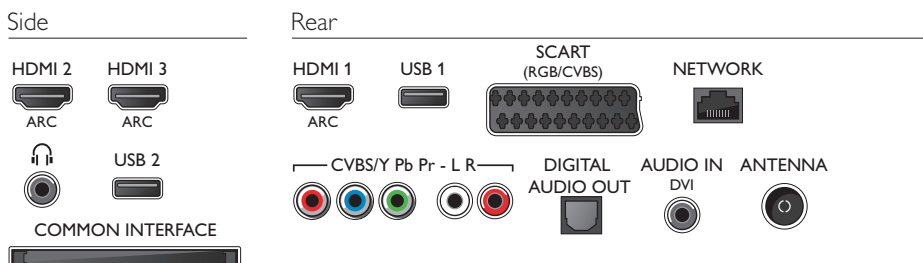

Résolution d'affichage prise en charge

- Entrées ordinateur: jusqu'à 1920 x 1080 à 60 Hz
- Entrées vidéo: 24, 25, 30, 50, 60 Hz, jusqu'à 1920 x 1080p

Tuner/réception/transmission

- TV numérique: DVB-T/C
- Prise en charge MPEG: MPEG-2, MPEG-4
- Lecture vidéo: NTSC, PAL, SECAM

Alimentation

- Puissance électrique: 220 - 240 V, 50/60 Hz
- Classe énergétique: A+
- Température ambiante: De 5 °C à 35 °C
- Classe énergétique européenne: 37 W
- Consommation énergétique annuelle: 54 kWh
- Consommation en veille: < 0,3 W
- Fonctions d'économie d'énergie: Minuterie de mise hors tension automatique, Mode Eco, Image Muet (pour la radio)
- Consommation du téléviseur éteint: < 0,3 W

Dimensions

- Dimensions de l'emballage (l x H x P): 1 070 x 630 x 133 millimètre
- Dimensions de l'appareil (l x H x P): 911 x 528 x 56 millimètre
- Dimensions de l'appareil (support inclus) (l x H x P): 911 x 587 x 233 millimètre
- Poids du produit: 8,4 kg
- Poids du produit (support compris): 9,6 kg
- Poids (emballage compris): 11,63 kg
- Compatible avec fixations murales VESA: 400 x 200 mm

Accessoires

- Accessoires fournis: 2 paires de lunettes 3D Active, Télécommande, 2 piles AAA, Support de table, Cordon d'alimentation, Guide de démarrage rapide, Brochure légale et de sécurité, Livret de garantie
- Accessoires en option: Webcam PTA317 pour téléviseur Philips, Lunettes actives PTA509, Lunettes actives PTA519

Connections

Date de publication
2018-02-22

Version: 2.0.1

12 NC: 8670 001 11265
EAN: 87 12581 70891 7

© 2018 Koninklijke Philips N.V.
Tous droits réservés.

Les caractéristiques sont sujettes à modification sans préavis. Les marques commerciales sont la propriété de Koninklijke Philips N.V. ou de leurs détenteurs respectifs.

www.philips.com

* L'application MyRemote et les fonctionnalités varient selon le modèle de téléviseur, le pays, le modèle de smartphone et son système d'exploitation. Pour plus d'informations, rendez-vous sur : www.philips.com/TV.

* Pour l'application Smart TV, rendez-vous sur le site www.philips.com/tv pour découvrir les offres disponibles dans votre pays.

* L'offre Cloud TV dépend de la disponibilité et de la réglementation du pays.

* La compatibilité dépend de la certification Wi-Fi Miracast & Android version 4.2 ou ultérieure. Pour plus d'informations, consultez la documentation de votre appareil.

* Enregistrement USB uniquement pour les chaînes numériques. Les enregistrements peuvent être limités par des droits de reproduction télévisuelle (CI+). Des restrictions sont susceptibles de s'appliquer selon le pays ou la chaîne.

* L'appareil photo du téléviseur Philips (PTA317) est vendu séparément.

* Les parents doivent surveiller leurs enfants pendant le visionnage en 3D et s'assurer qu'ils ne présentent aucun des symptômes mentionnés ci-dessus. La 3D n'est pas recommandée pour les enfants de moins de 6 ans, leur système visuel n'étant pas complètement développé.

* Le téléviseur prend en charge la réception DVB pour les chaînes gratuites. Certains opérateurs DVB peuvent ne pas être pris en charge. Vous trouverez une liste à jour dans la section FAQ du site Web d'assistance de Philips. Pour certains opérateurs, un abonnement et un accès conditionnel sont exigés. Pour plus d'informations, contactez votre opérateur.

* Consommation électrique en kWh par an, sur la base d'un téléviseur fonctionnant 4 heures par jour pendant 365 jours. La consommation électrique réelle dépend de l'utilisation du téléviseur.

* Le Guide électronique des programmes et la visibilité (jusqu'à 8 jours) varient selon le pays et l'opérateur. La distribution de ces produits est soumise à des conditions particulières.

* (Philips) uniquement compatible avec le lecteur Philips spécifique.