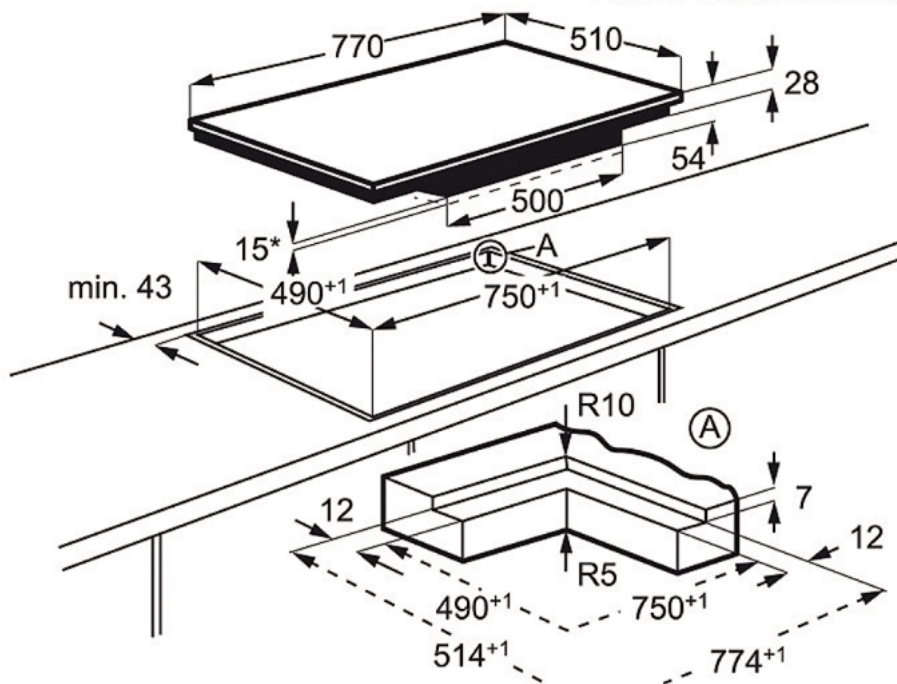

HK854401IB Table de cuisson

PSGBHO130D000106

PSGBHO130D000049