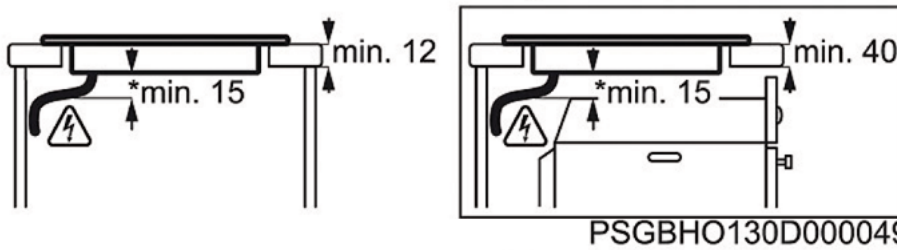

HK854401IB Table de cuisson

PSGBHO130D000106

PSGBHO130D000049