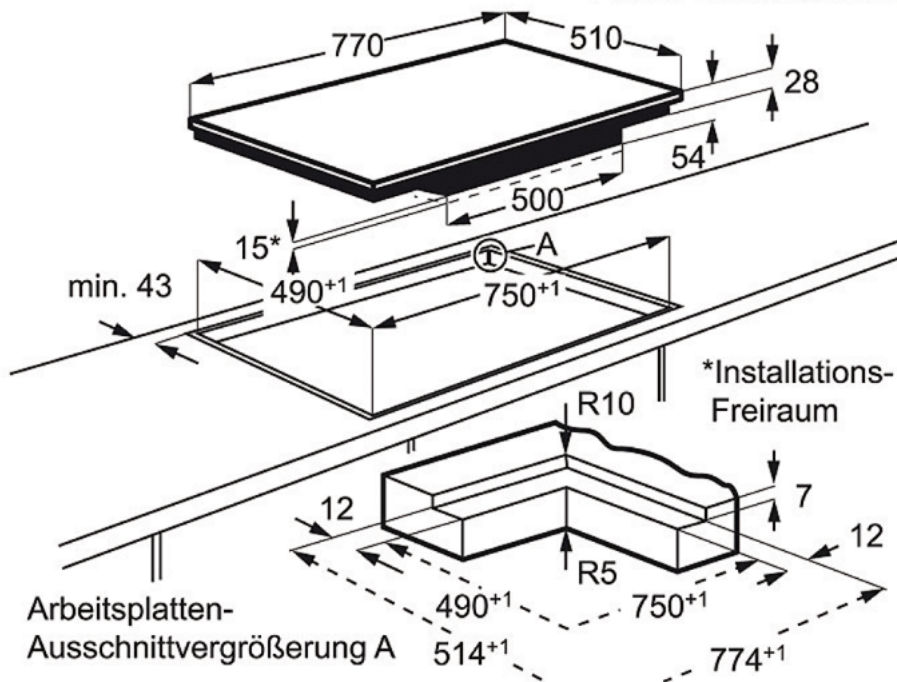

### Spécifications techniques :

- Couleur : Noir
- Dimensions d'encastrement (HxLxP) en mm : 54x750x490
- Valeur de raccordement (W) : 7400
- Valeur de raccordement au gaz (W) : 0
- Dimensions (LxP) en mm : 770x510
- Table de cuisson : Induction
- Type de support(s) : Sans
- Accessoires en option : Sealing band
- Longueur du câble d'alimentation (m) : 1.5
- Voltage (V) : 220-240
- Code PNC : 949 595 328

### Description du produit

Table de cuisson à induction, 77 cm, 4 zones MaxiSense, DirekTouch, sans cadre, H²H

## HK854401IB Table de cuisson

PSGBHO130D000106

PSGBHO130D000049

Arbeitsplatten-  
Ausschnittvergrößerung A