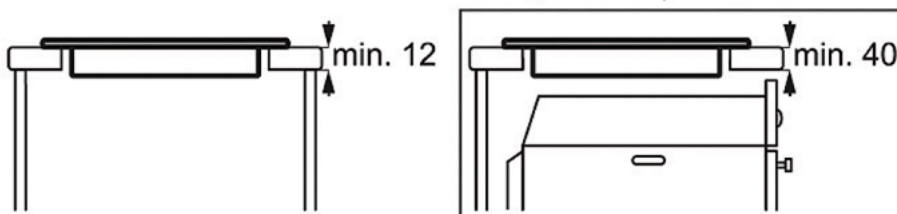

### Spécifications techniques :

- Couleur : Noir
- Dimensions d'encastrement (HxLxP) en mm : 54x750x490
- Valeur de raccordement (W) : 7400
- Valeur de raccordement au gaz (W) : 0
- Dimensions (LxP) en mm : 770x510
- Table de cuisson : Induction
- Type de support(s) : Sans
- Accessoires en option : Sealing band
- Longueur du câble d'alimentation (m) : 1.5
- Voltage (V) : 220-240
- Code PNC : 949 595 328

### Description du produit

Table de cuisson à induction, 77 cm, 4 zones MaxiSense, DirekTouch, sans cadre, H²H

## HK854401IB Table de cuisson

PSGBHO130D000106

PSGBHO130D000049

Arbeitsplatten-  
Ausschnittvergrößerung A