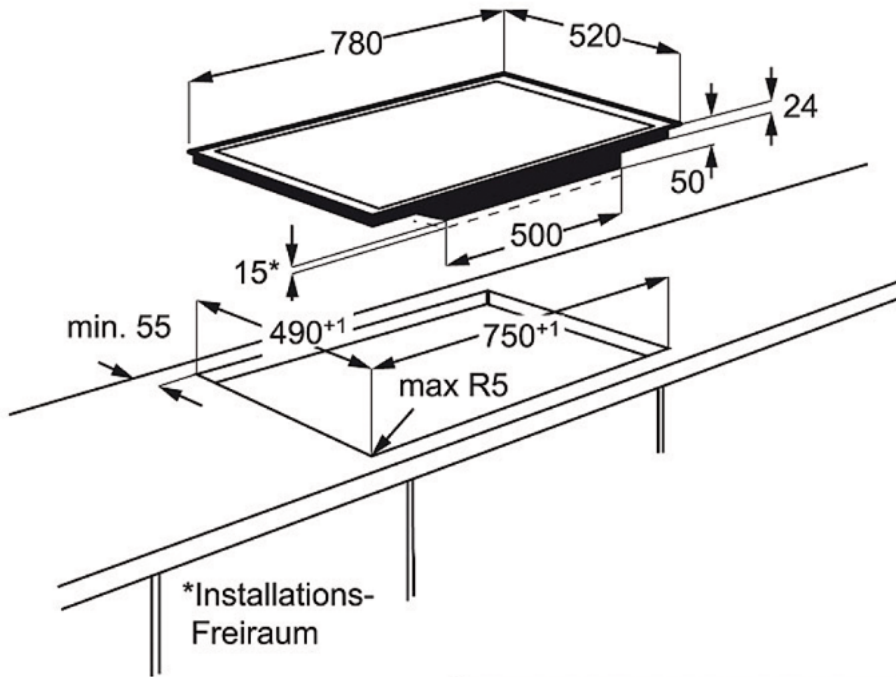

Spécifications techniques :

- Couleur : Noir
- Dimensions d'encastrement (HxLxP) en mm : 50x750x490
- Valeur de raccordement (W) : 7400
- Valeur de raccordement au gaz (W) : 0
- Dimensions (LxP) en mm : 780x520
- Table de cuisson : Induction
- Type de support(s) : Sans
- Accessoires en option : aucun
- Longueur du câble d'alimentation (m) : 1.5
- Voltage (V) : 220-240
- Code PNC : 949 595 327

Description du produit

Table de cuisson à induction, 78 cm, 4 zones MaxiSense® Plus, DirekTouch, bords biseautés, H²H

HK854401FB Table de cuisson

PSGBHO130D000037

PSGBHO130D000094