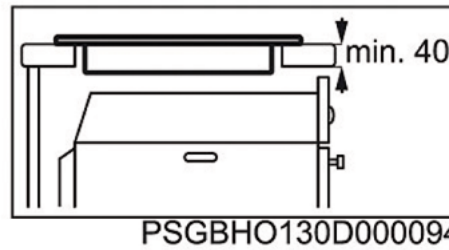

Spécifications techniques :

- Couleur : Noir
- Dimensions d'encastrement (HxLxP) en mm : 50x750x490
- Valeur de raccordement (W) : 7400
- Valeur de raccordement au gaz (W) : 0
- Dimensions (LxP) en mm : 780x520
- Table de cuisson : Induction
- Type de support(s) : Sans
- Accessoires en option : aucun
- Longueur du câble d'alimentation (m) : 1.5
- Voltage (V) : 220-240
- Code PNC : 949 595 327

Description du produit

Table de cuisson à induction, 78 cm, 4 zones MaxiSense® Plus, DirekTouch, bords biseautés, H²H

HK854401FB Table de cuisson

PSGBHO130D000037

PSGBHO130D000094