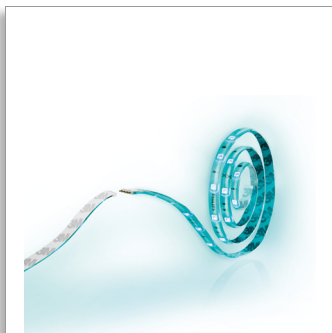

Philips  
Nepřímé osvětlení

LightStrips Extend, prodl. 1 m  
vícebarevná  
LED

70979/55/PH

## Nabarvěte svůj svět pomocí světla

Svítidla LightStrips Extend přidají vašemu interiéru barevný rozměr. Můžete je použít ke zvýraznění nábytku, architektonických prvků nebo oblastí na stěnách. Možnosti prodloužení (až na 5 m) usnadňují vytváření dokonalého osvětlení.

### Snadná montáž

Svítlidla LightStrips můžete upevnit kdekoli, protože jsou na zadní straně vybavena integrovaným lepicím proužkem.