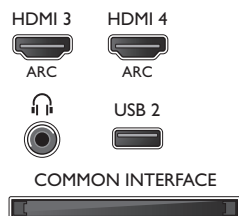

Podporovaná rozlišení

- Vstupy z počítače: až 1920 x 1080 při 60 Hz
- Video vstupy: 24, 25, 30, 50, 60 Hz, až 1920 x 1080p

Tuner/příjem/vysílání

- Digitální příjem: DVB-T/C/S/S2

42PFK7179/12

- Podpora MPEG: MPEG2, MPEG4
- Přehrávání videa: NTSC, PAL, SECAM

Spotřeba

- Napájení ze sítě: 220–240 V stř., 50/60 Hz
- Okolní teplota: 5 °C až 35 °C
- Spotřeba dle energetického štítku EU: 40 W
- Průměrná roční spotřeba: 58 kWh
- Spotřeba energie v pohotovostním režimu: < 0,3 W
- Funkce úspory energie: Automatický vypínač, Režim Eco, Vypnutí obrazu (u rádia)
- Spotřeba elektrické energie v režimu Vypnuto: < 0,3 W
- Značka energetické třídy: A+

Rozměry

- Rozměry krabice (Š x V x H): 1 440 x 665 x 133 mm
- Rozměry sady (Š x V x H): 949 x 554 x 35,8 mm
- Rozměry přístroje se stojanem (Š x V x H): 949 x 614 x 232 mm
- Hmotnost výrobku: 11,5 kg
- Hmotnost výrobku (+ podstavec): 12,8 kg
- Hmotnost včetně balení: TBC kg
- Kompatibilita s montáží na stěnu VESA: 400 x 400 mm

Příslušenství

- Dodávané příslušenství: Stojan na nábytek, Rodinné balení PTA469; 4x pasivní 3D brýle, 2x brýle pro hraní s duálním zobrazením, Dálkový ovladač, 2 x baterie AA, Napájecí kabel, Stručný návod k rychlému použití, Brožura s právními a bezpečnostními informacemi, Záruční list
- Volitelné příslušenství: Televizní kamera Philips PTA317, 3D brýle PTA417, 3D brýle Game kit PTA436

Connections

Side