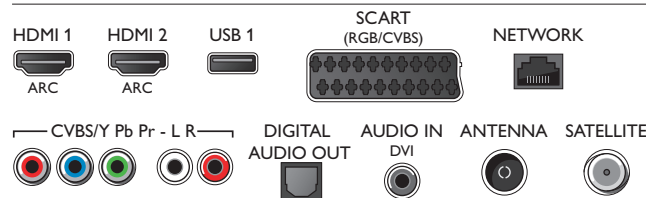

Rear

Datum vydání 2015-07-05

Verze: 4.0.1

12 NC: 8670 001 11295
EAN: 87 12581 70918 1

© 2015 Koninklijke Philips N.V.
Všechna práva vyhrazena.

Údaje mohou být změněny bez předchozího varování.
Ochranné známky jsou majetkem Koninklijke Philips N.V. nebo jejich příslušných vlastníků.

www.philips.com

- Aplikace MyRemote a související funkce jsou různé u jednotlivých modelů a v jednotlivých zemích, stejně jako se liší podle modelu chytrého zařízení a operačního systému. Podrobnosti naleznete na adrese www.philips.com/TV.
- Aplikace pro televizory Smart naleznete na adrese www.philips.com/TV.
- Nabídka cloudové TV závisí na dostupnosti v dané zemi a předpisech.
- Kompatibilita závisí na certifikaci pro funkci Wi-Fi Miracast, Android 4.2 nebo novější. Podrobnosti naleznete v dokumentaci zařízení.
- Nahrávání USB lze použít pouze pro digitální kanály. Nahrávání může být omezeno ochranou vysílání proti kopírování (CI+). Mohou rovněž platit omezení podle jednotlivých zemí a kanálů.
- Televizní kamera Philips (PTA317) se prodává samostatně.
- Rodiče by měli dohlížet na děti, které sledují 3D obraz, a dávat pozor, zda se u nich neprojeví výše uvedené nepříjemné pocity. Sledování 3D obrazu se nedoporučuje u dětí do 6 let, protože jejich zrakové ústrojí ještě není plně vyvinuto.
- Televizor podporuje příjem DVB vysílání „Free to air“. Někteří operátoři DVB nemusí být podporováni. Aktuální seznam naleznete v části Nejčastější dotazy na webových stránkách podpory společnosti Philips. Někteří operátoři vyžadují podmíněný přístup a předplatné. Další informace získáte od operátora.
- Spotřeba energie v kWh za rok je počítána ze spotřeby elektrické energie televizoru při provozu 4 hodin za den po dobu 365 dní. Reálná spotřeba energie závisí na tom, jak mnoho bude televizor využíván.
- Elektronický programový průvodce (EPG) a skutečné možnosti jeho zobrazení (až na 8 dní) závisí na jednotlivých zemích a poskytovatelích služeb.
- (Philips) kompatibilita pouze se specifickým přehrávačem Philips.