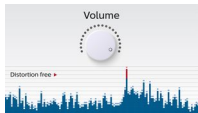

Funkce anti-clipping

Funkce anti-Clipping umožňuje přehrávat hudbu hlasitě a přitom zachovává vysokou kvalitu, i když dochází baterie. Přijímá vstupní signály od 300 mV do 1 000 mV a chrání reproduktory před poškozením způsobeným zkreslením. Tento reproduktor zajišťuje funkci anti-clipping prostřednictvím vyhrazeného zvukového omezovače IC. Ten sleduje hudební signál procházející zesilovačem a udržuje vrcholy v rámci rozsahu zesilovače. Brání tak zkreslení zvuku způsobenému osekáním, aniž by ovlivňovala hlasitost. Schopnost přenosného reproduktoru reprodukovat vrcholy klesá spolu s nabitím baterie, funkce anti-clipping ale omezuje vrcholy způsobené slabou baterií.