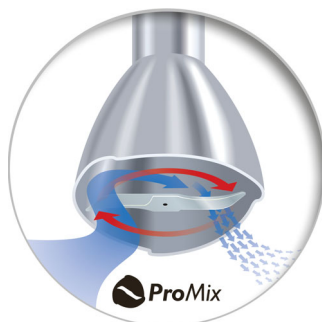

Technologie mixování ProMix

Ruční mixér Philips s technologií ProMix byl vyvíjen ve spolupráci s prestižní Univerzitou Stuttgart. Jedná se o pokročilou technologii pro konzistentnější a rychlejší mixování. Unikátní technologie ProMix používá trojúhelníkového tvaru k vytvoření optimálního toku a poskytuje vyšší výkon. Připravujte hedvábně jemné polévky a smoothies.

0,5litrová nádobka

S 0,5litrovou nádobkou můžete odměřit ingredience pro své recepty a zároveň rychle mixovat polévky, pyré či koktejly.

650W motor

650W

Výkonný 650W motor vám umožní rozmixovat téměř každou ingredienci.

Zelené logo společnosti Philips

Zelené výrobky společnosti Philips umožňují snížit náklady, spotřebu energie a emise CO2. Jak? Nabízejí významná zdokonalení v oblasti ochrany životního prostředí v jedné nebo několika oblastech, na které se společnost Philips zaměřuje – energetická úspornost, obalové materiály, nebezpečné látky, hmotnost, recyklace a likvidace a spolehlivá dlouhá životnost.